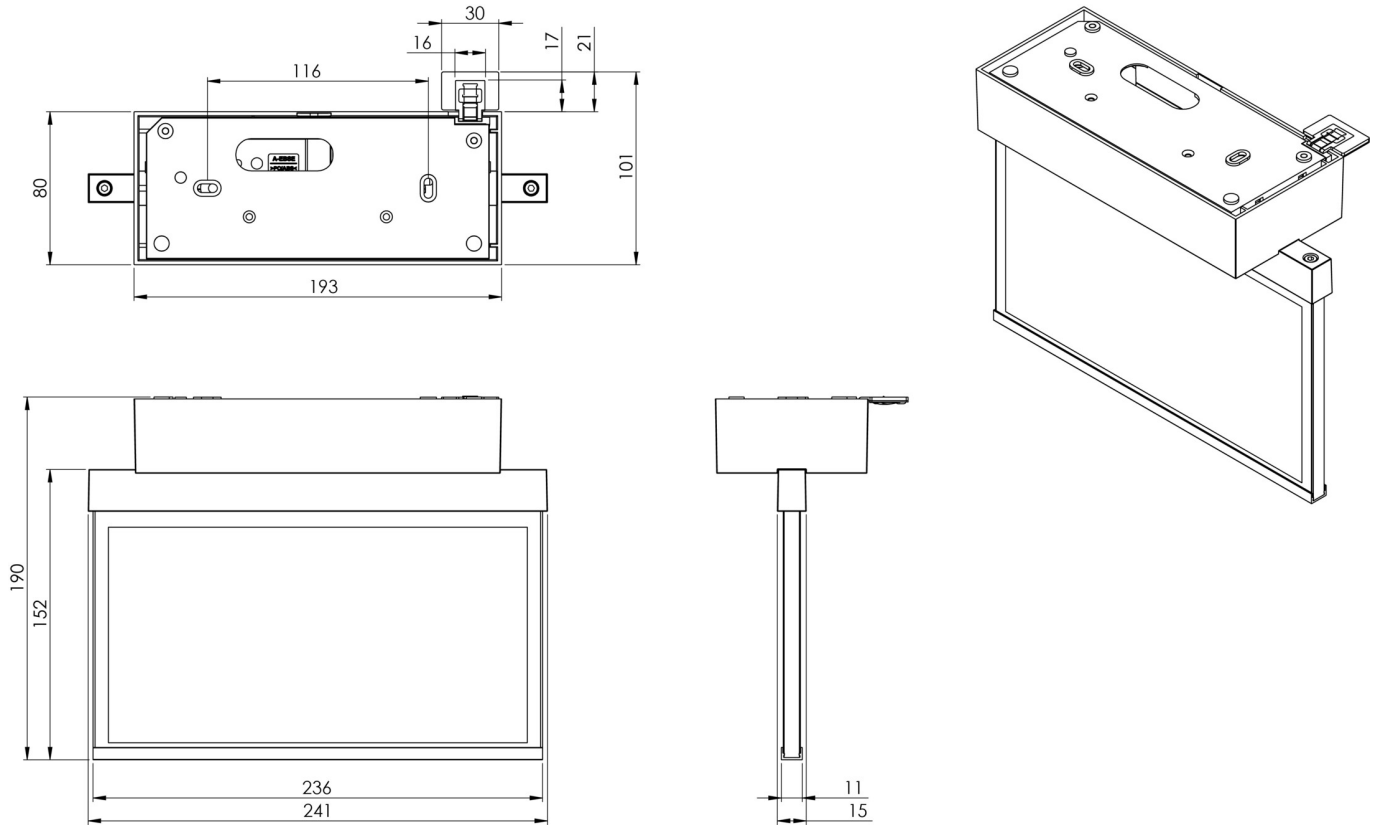

TEKNISK TEGNING

TILBEHØRSLISTE

AM-X-APA - AM/AX utenpåliggende adapter

LFP3212.K-SET-2AKKU - CS_VALUE_BatteryTechnology. Batteri

LIGNENDE PRODUKTER

Varenr.	Bilde	overvåking	omsorg	Farge	investering	Automatisk inspeksjonsbok	Vedlikeholdsinnsats	fjernvedlikehold	maks. lys	Individuell lysovervåking
AMD408WL-AZ		Trådløs profesjonell (WL)	Ett batteri	RAL 7016	€€	Ja	lav	Ja	1 000 per system	sentralt
AMD408WL-E		Trådløs profesjonell (WL)	Ett batteri	Edelstahl	€€	Ja	lav	Ja	1 000 per system	sentralt

Fra: 11.10.2024 - Det tas forbehold om tekniske endringer og feil.