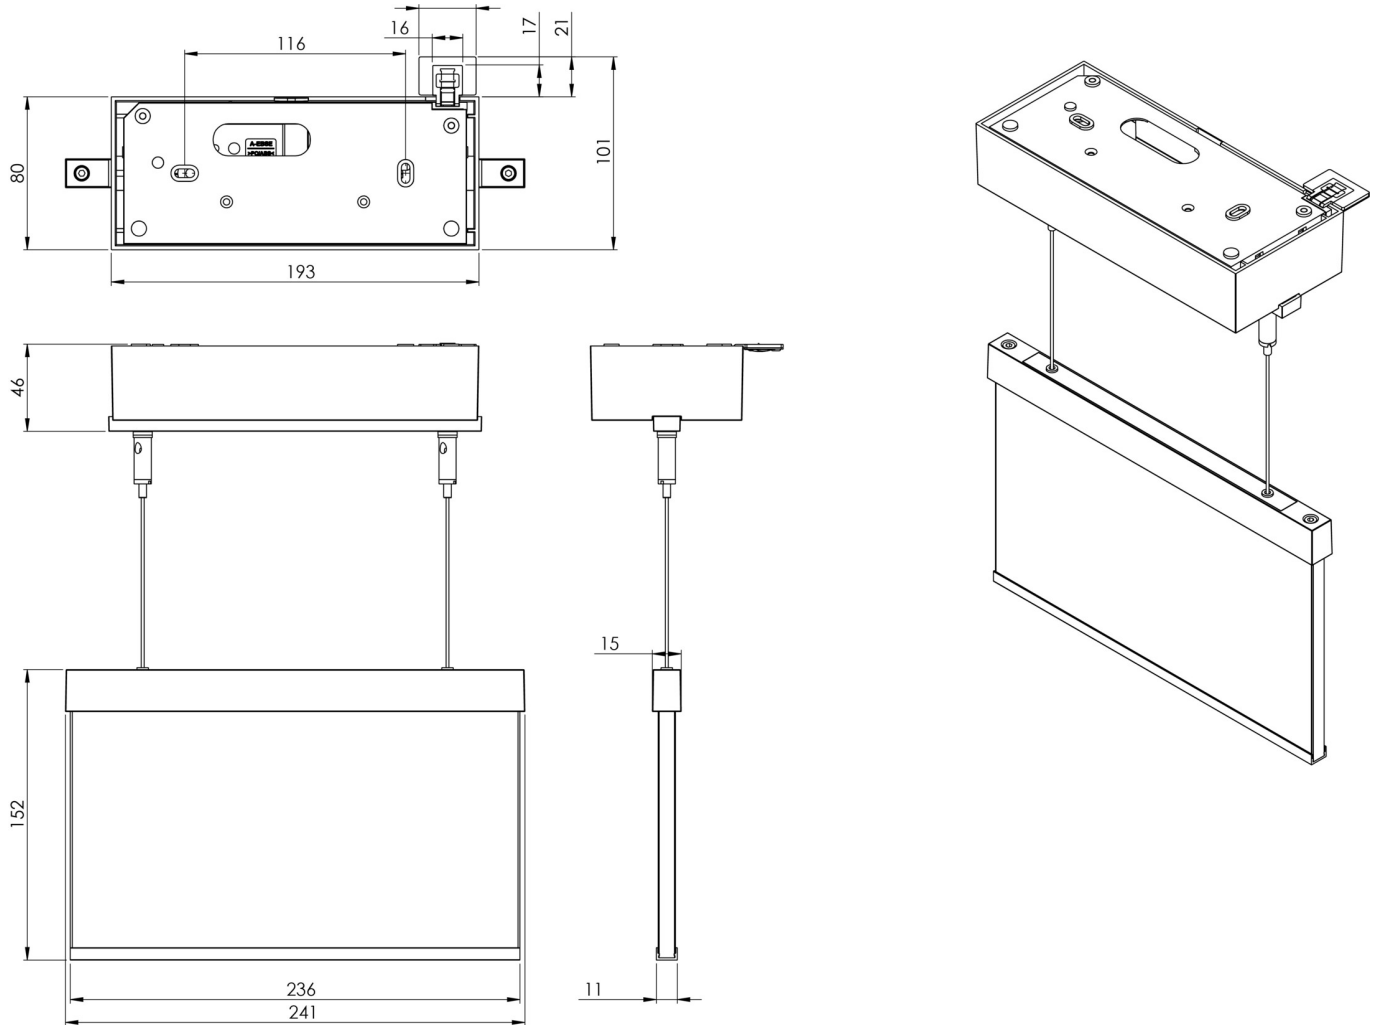

DESSIN TECHNIQUE

Liste des accessoires

AM-X-APA -

Au: 11.10.2024 - Sous réserve de modifications techniques et d'erreurs.