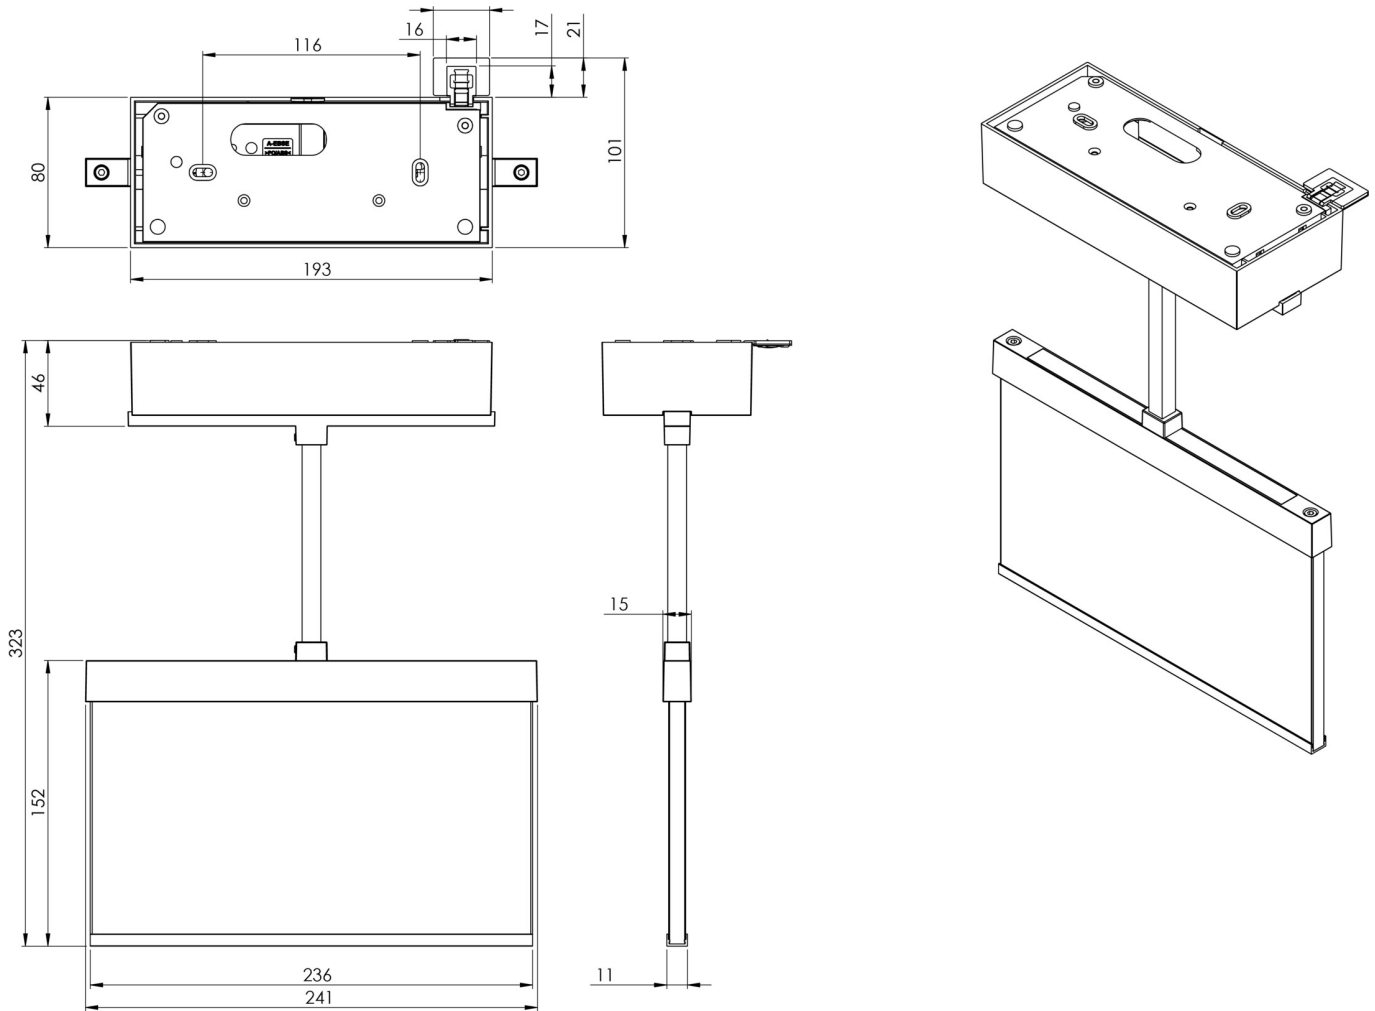

TEKNISK TEGNING

TILBEHØRSLISTE

AM-X-PKG-AZ -

AM-X-APA - AM/AX utenpåliggende adapter

LFP3212.K-SET-2AKKU - CS_VALUE_BatteryTechnology. Batteri