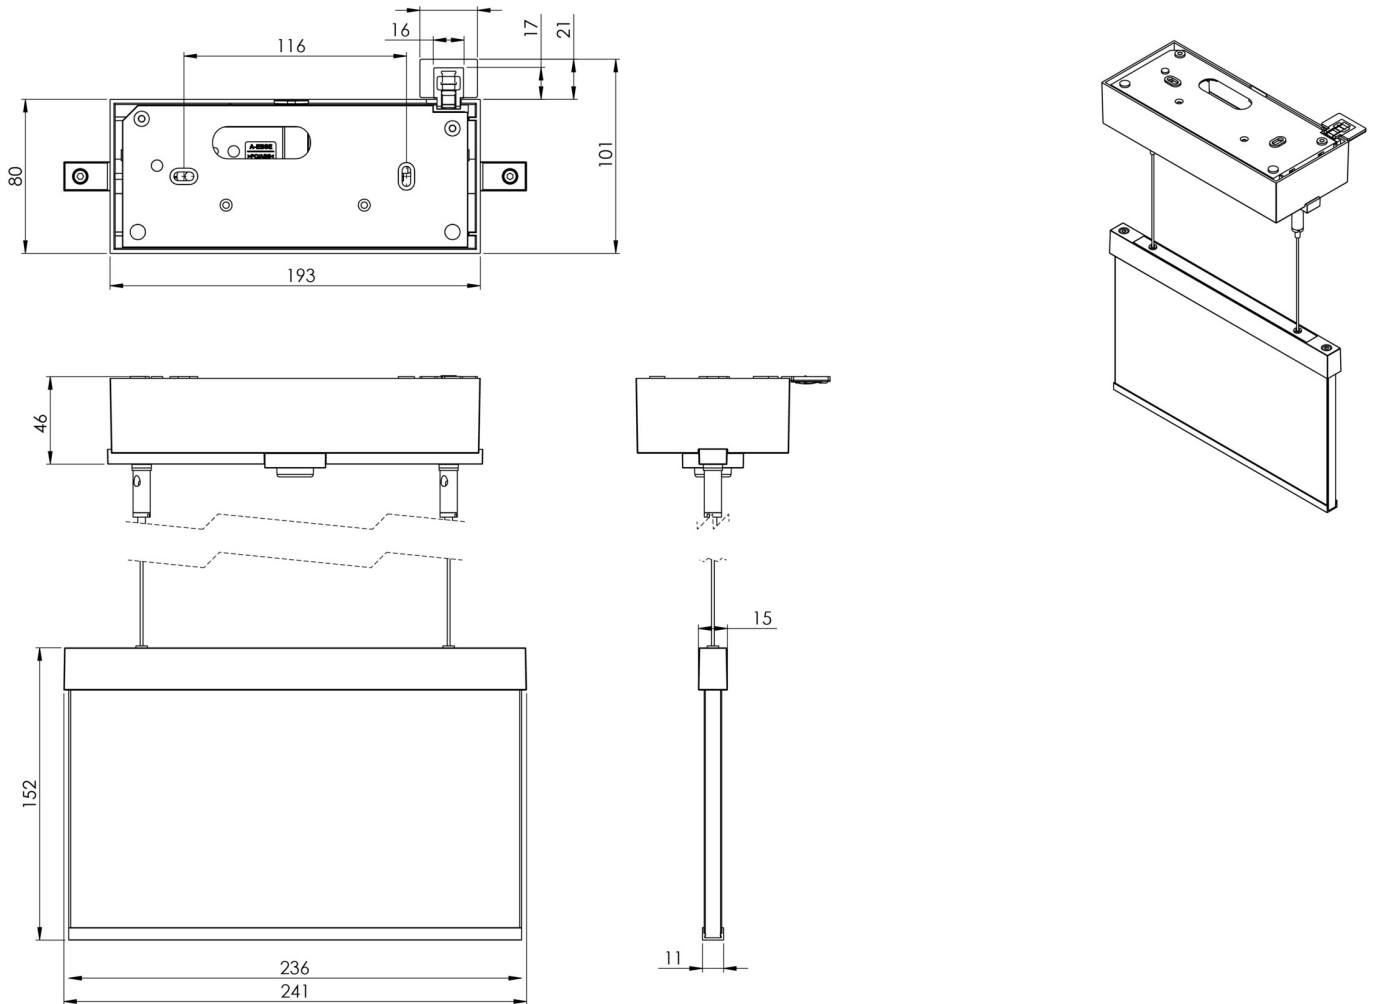

TEKNISK TEGNING

TILBEHØRSLISTE

AM-X-APA - AM/AX utenpåliggende adapter