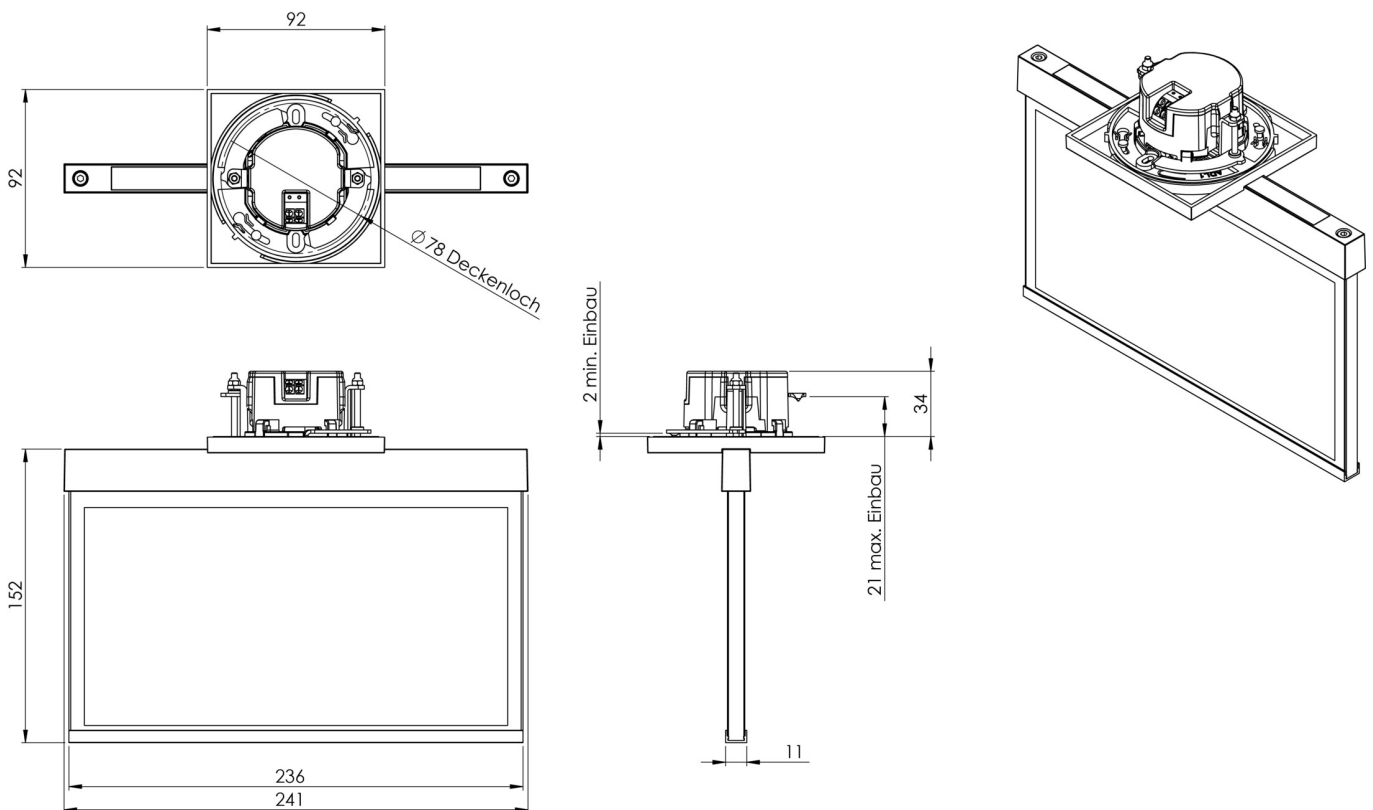

Bredde	236 mm
Høyde	194 mm
Installasjonsdiameter	68 mm
Vekt	1.09
Vekt inkludert emballasje	1.45
Tverrsnitt for tilkobling	2.5 mm²
Koblingsinngang	Nei
Blokkering av nødlys	Nei
Batteritilkobling	Nei
Dimmefunksjon	Nei
Tolltariffnummer	94056180
Opprinnelsesland	DEUTSCHLAND
EAN	4260581714369

TEKNISK TEGNING