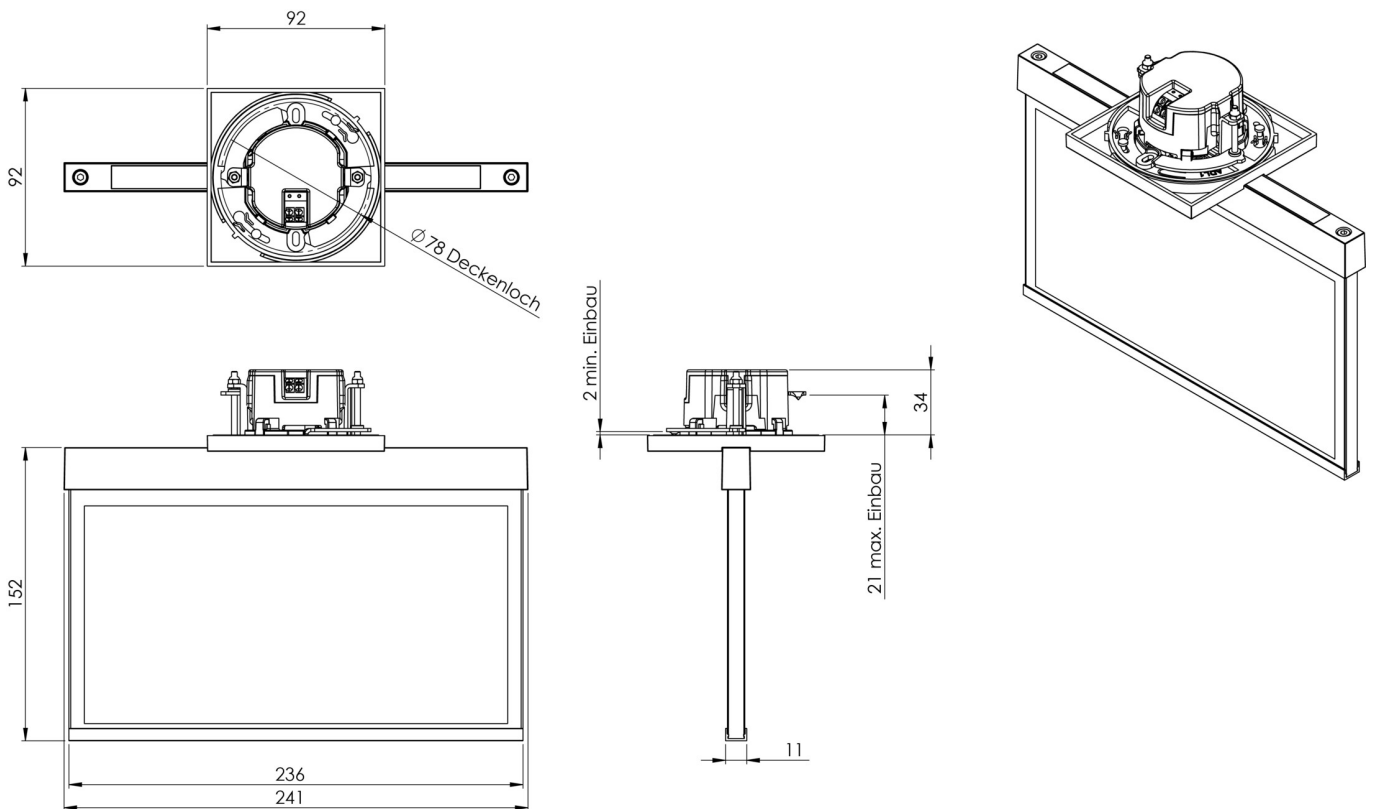

Installasjonsdiameter	68 mm
Vekt	1.2
Vekt inkludert emballasje	1.56
Tolltariffnummer	94056180
EAN	4260766554766

TEKNISK TEGNING

Fra: 04.09.2024 - Det tas forbehold om tekniske endringer og feil.