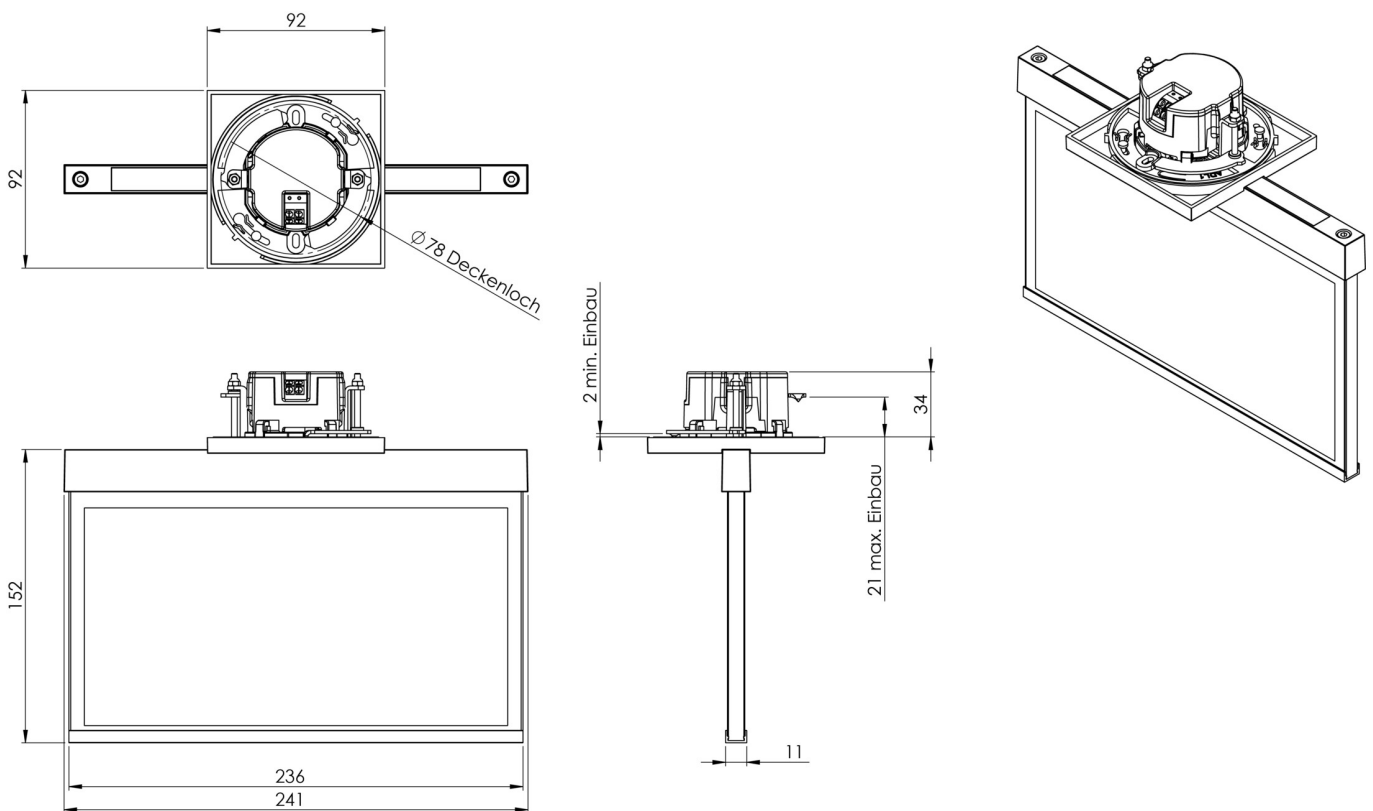

Art.-Nr: AME401SC-E
Utgangsskilt lys
Takmontering, Selvkontroll, 1 time, 22 m, IP20, Sinkstøping, rustfritt stål

Automatisk overvåking av nødlyset med SelfControl.

Mer informasjon

www.rp-group.com/nb_NO/item/AME401SC-E

TEKNISKE DATA

Type armatur	Utgangsskilt lys
Monteringstype	Takmontering
Deteksjonsområde	22 m
piktogram	sett
Lyspærer	LED
Koffertmateriale	Sinkstøping
Farge på huset	rustfritt stål
IP-beskyttelse)	IP20
Slagstyrke (IK)	≥ 3
Sertifisering	WEEE, CE
beskyttelses klasse	2
overvåkning	SelfControl
Brotid	1 time
Batteri	6,4 V 1,2 Ah/
Maks effekt.	4,3 W
Ytelse DS	3,5 W
Ytelse BS	0,9 W
Omgivelsestemperatur DS	-5 °C - 40 °C
Omgivelsestemperatur BS	-5 °C - 40 °C
dybde	92 mm
Bredde	236 mm
Høyde	194 mm

Installasjonsdiameter	68 mm
Vekt	1.2
Vekt inkludert emballasje	1.56
Tolltariffnummer	94056180
EAN	4260766554773

TEKNISK TEGNING

Fra: 04.09.2024 - Det tas forbehold om tekniske endringer og feil.