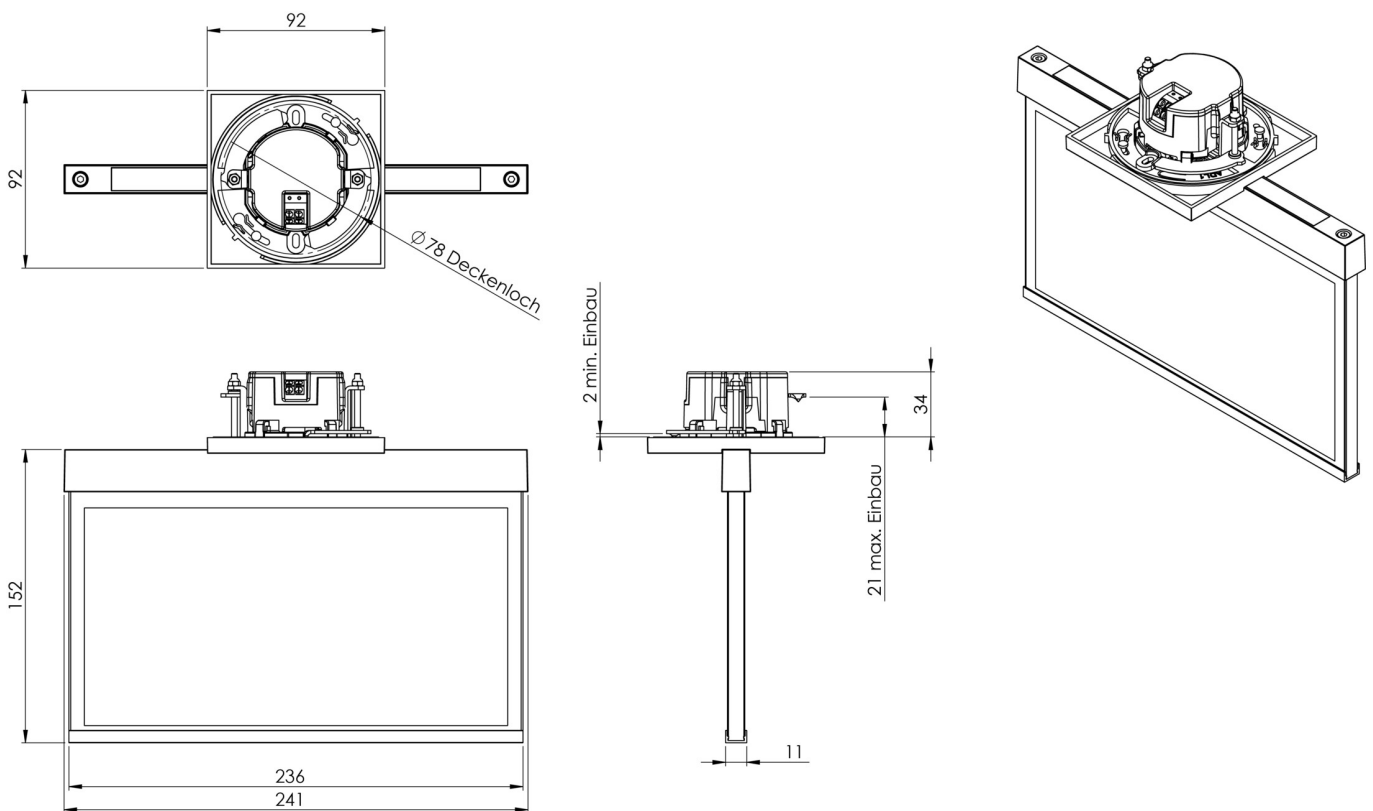

Installasjonsdiameter	68 mm
Vekt	1.2
Vekt inkludert emballasje	1.56
Tolltariffnummer	94056180
EAN	4260766554797

TEKNISK TEGNING

Fra: 10.07.2024 - Det tas forbehold om tekniske endringer og feil.