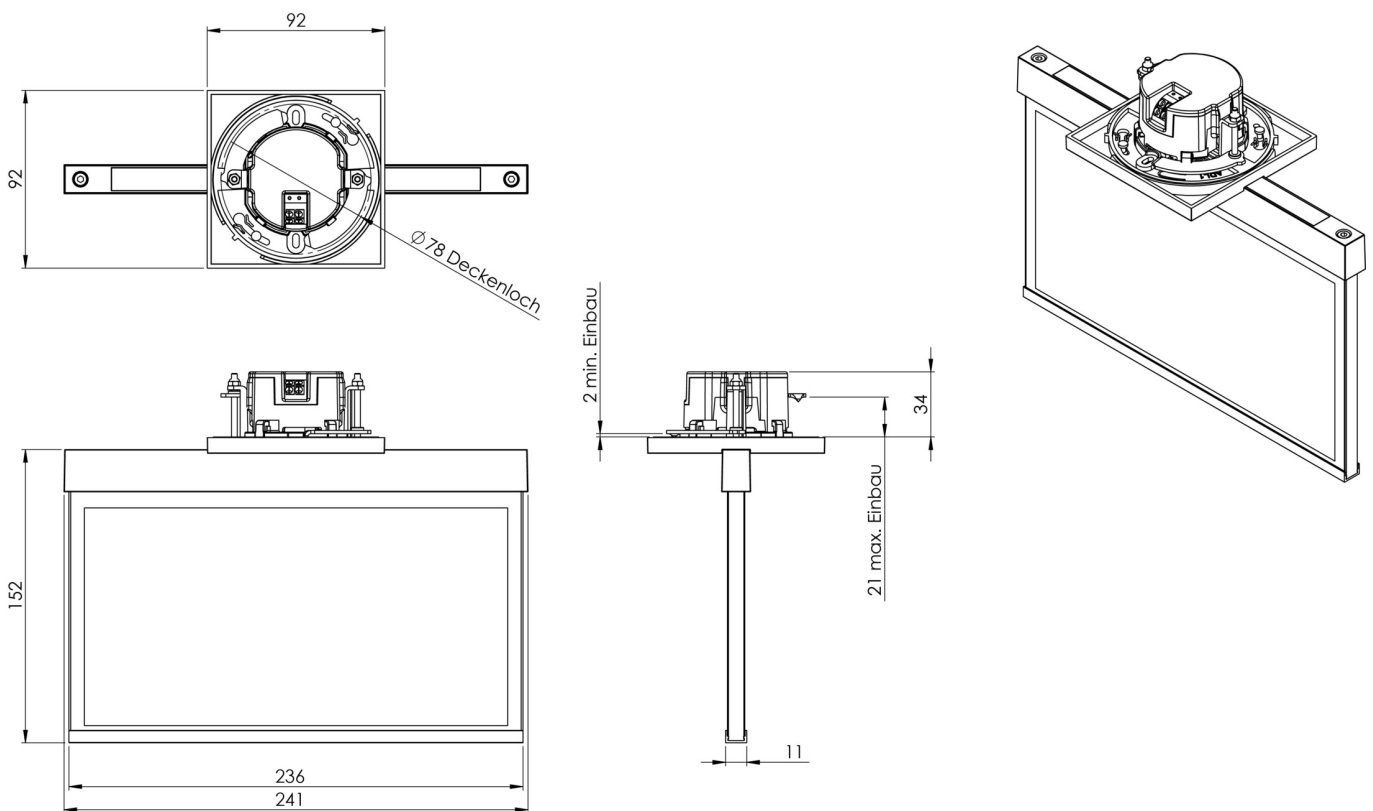

Art.-Nr: AME403SC-E
Utgangsskilt lys
Takmontering, Selvkontroll, 3 timer, 22 m, IP20, Sinkstøping, rustfritt stål

Mer informasjon

TEKNISKE DATA

Type armatur	Utgangsskilt lys
Monteringstype	Takmontering
Deteksjonsområde	22 m
piktogram	sett
Lyspærer	LED
Koffertmateriale	Sinkstøping
Farge på huset	rustfritt stål
IP-beskyttelse)	IP20
Slagstyrke (IK)	≥ 3
Sertifisering	WEEE, CE
beskyttelses klasse	2
overvåkning	SelfControl
Brotid	3 timer
Batteri	LiFePO4 - 2 pcs - 3,2 V /1200mAh LiFePO4 - Lithium Iron Phosphate Battery
Maks effekt.	4,3 W
Ytelse DS	3,5 W
Ytelse BS	0,9 W
Omgivelsestemperatur DS	-5 °C - 40 °C
Omgivelsestemperatur BS	-5 °C - 40 °C
dybde	92 mm
Bredde	236 mm
Høyde	194 mm

Installasjonsdiameter	68 mm
Vekt	1.2
Vekt inkludert emballasje	1.56
Tolltariffnummer	94056180
EAN	4260766554803

TEKNISK TEGNING

Fra: 10.07.2024 - Det tas forbehold om tekniske endringer og feil.