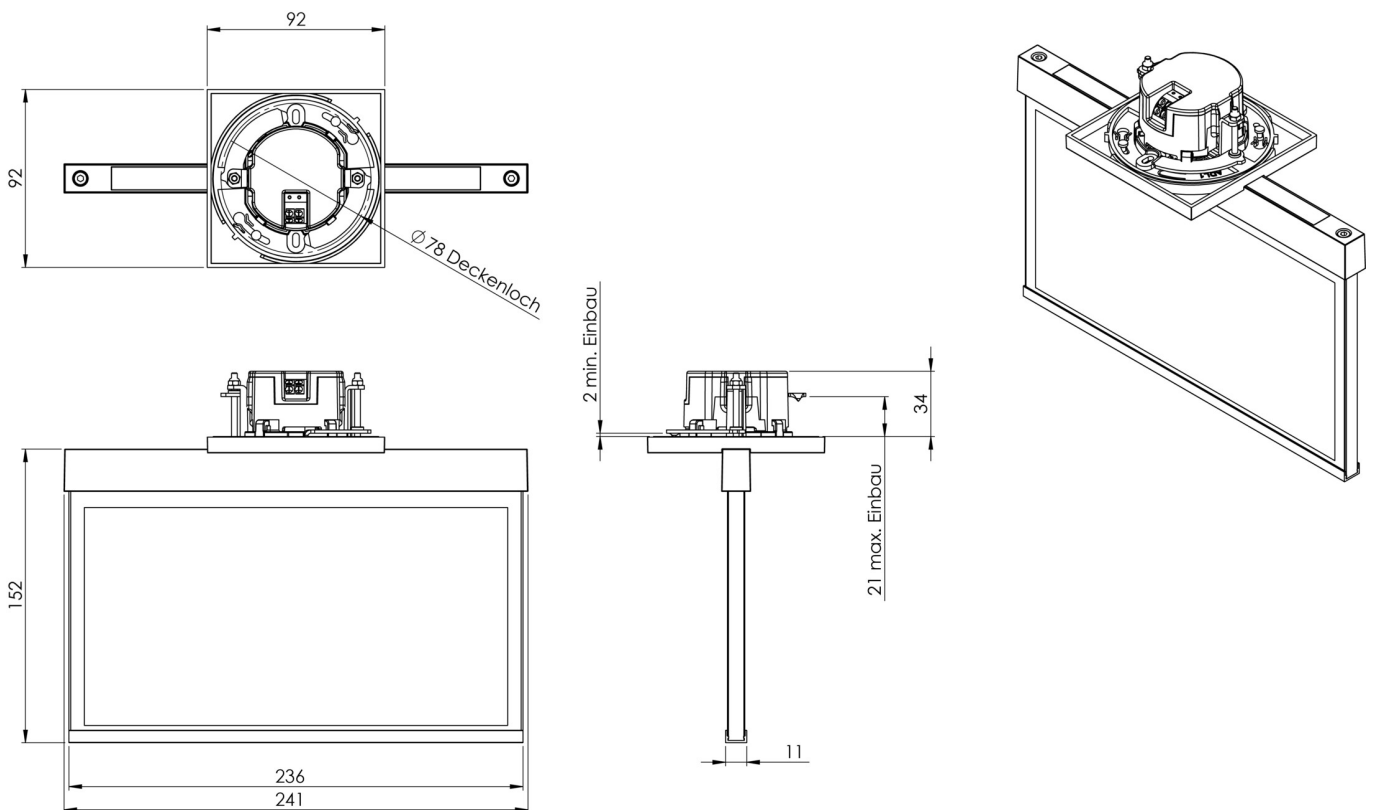

Bredde	236 mm
Høyde	194 mm
Installasjonsdiameter	68 mm
Vekt	1.27
Vekt inkludert emballasje	1.63
Tverrsnitt for tilkobling	2.5 mm²
Koblingsinngang	Ja
Blokkering av nødlys	Ja
Batteritilkobling	Støpsel
Dimmefunksjon	Ja
Tolltariffnummer	94056180
Opprinnelsesland	DEUTSCHLAND
EAN	4260682153180

TEKNISK TEGNING