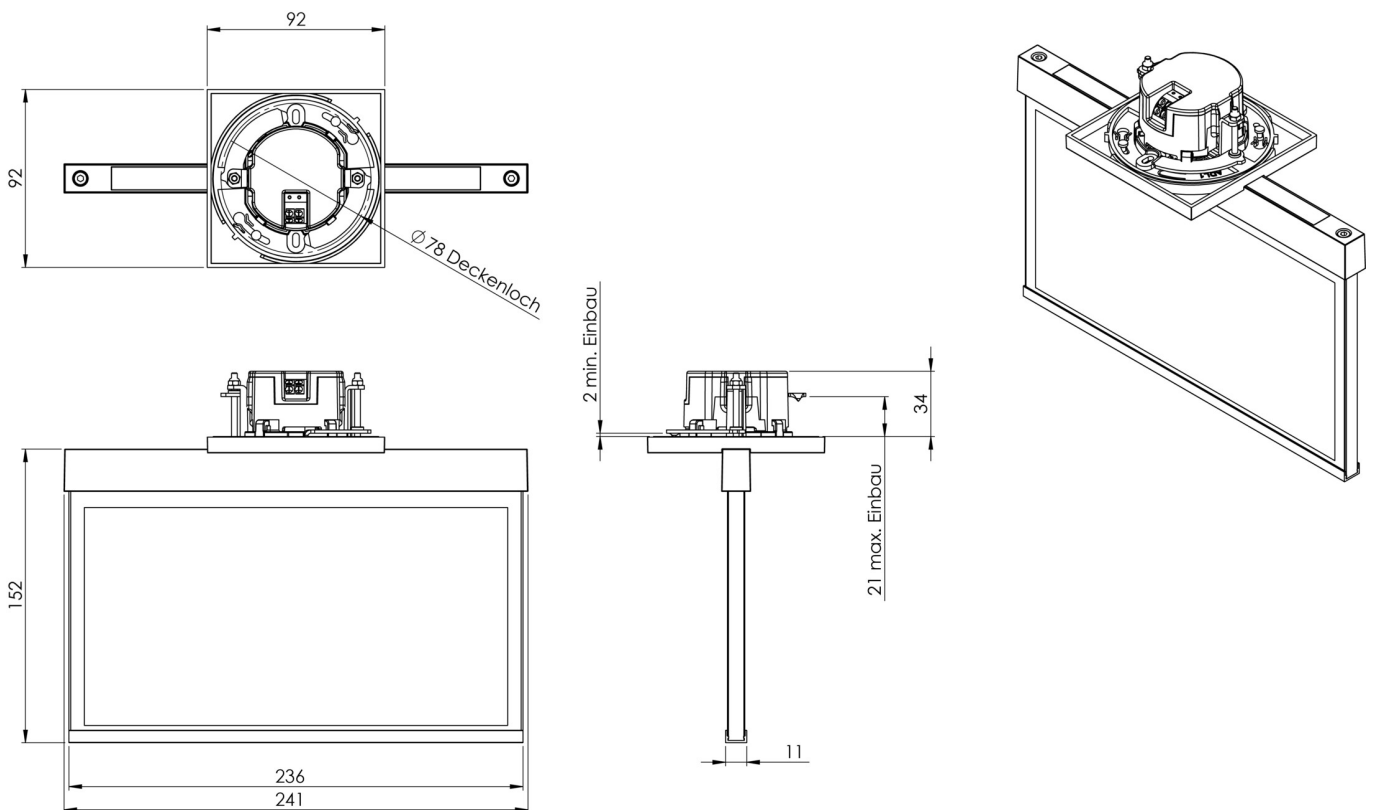

Installasjonsdiameter	68 mm
Vekt	1.45
Vekt inkludert emballasje	1.81
Tverrsnitt for tilkobling	2.5 mm²
Koblingsinngang	Nei
Blokkering av nødlys	Nei
Batteritilkobling	Nei
Dimmefunksjon	Ja
Lysstrømnettverk	165 lm
Lysstrøm nødsituasjon	165 lm
Tolltariffnummer	94056180
Opprinnelsesland	DEUTSCHLAND
EAN	4260682156365

TEKNISK TEGNING