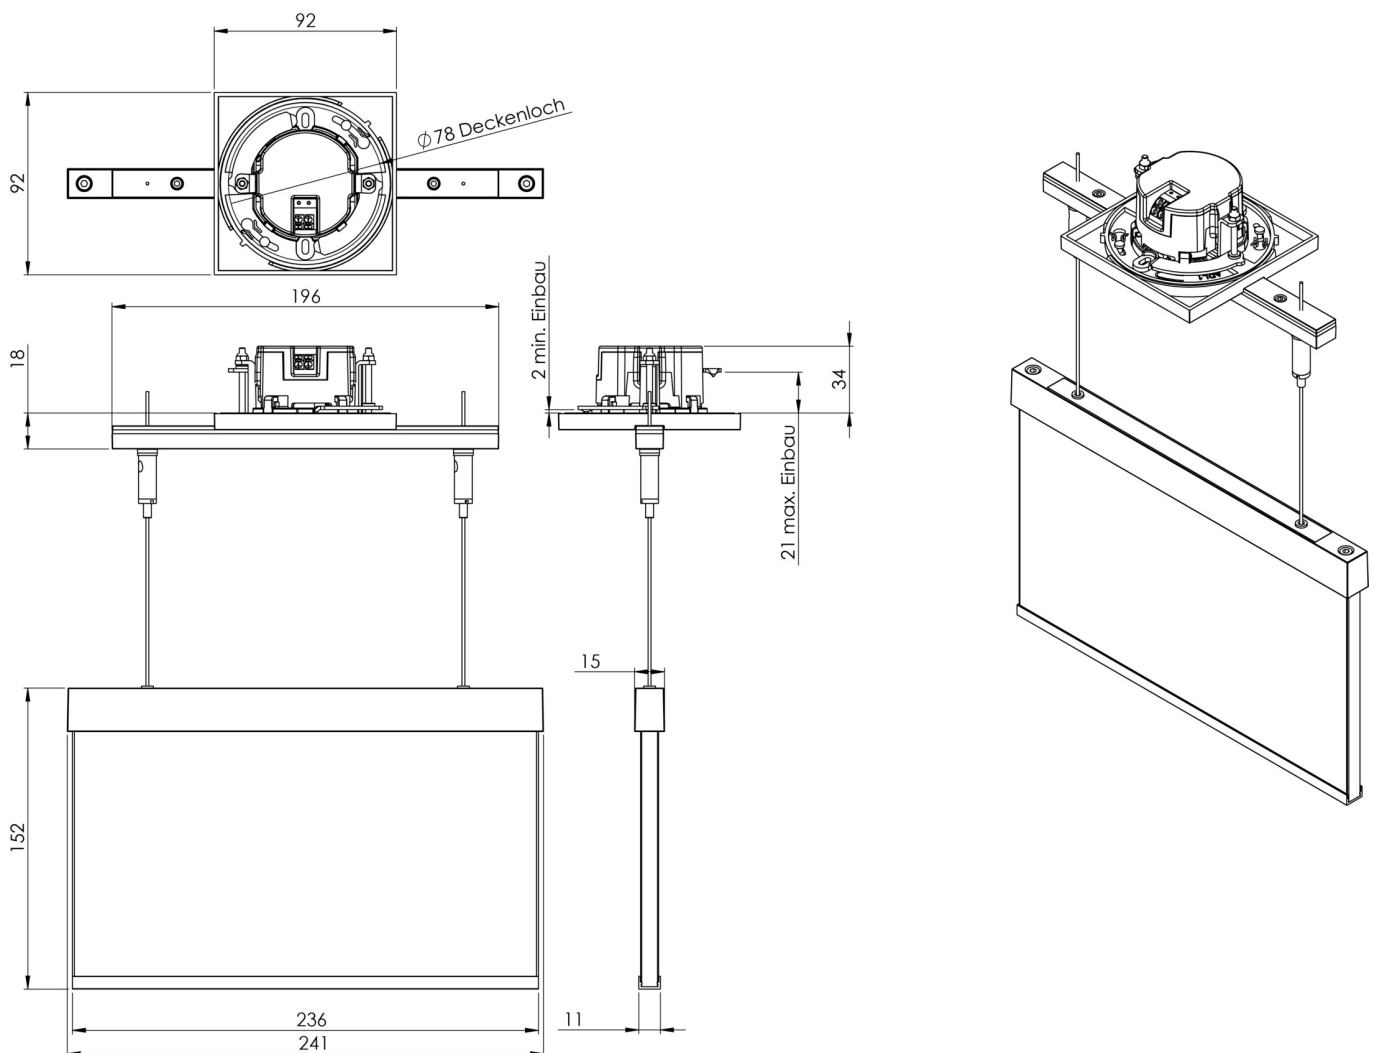

Installasjonsdiameter	68 mm
Vekt	1.54
Vekt inkludert emballasje	1.9
Tolltariffnummer	94056180
EAN	4260766554810

TEKNISK TEGNING

Fra: 04.09.2024 - Det tas forbehold om tekniske endringer og feil.