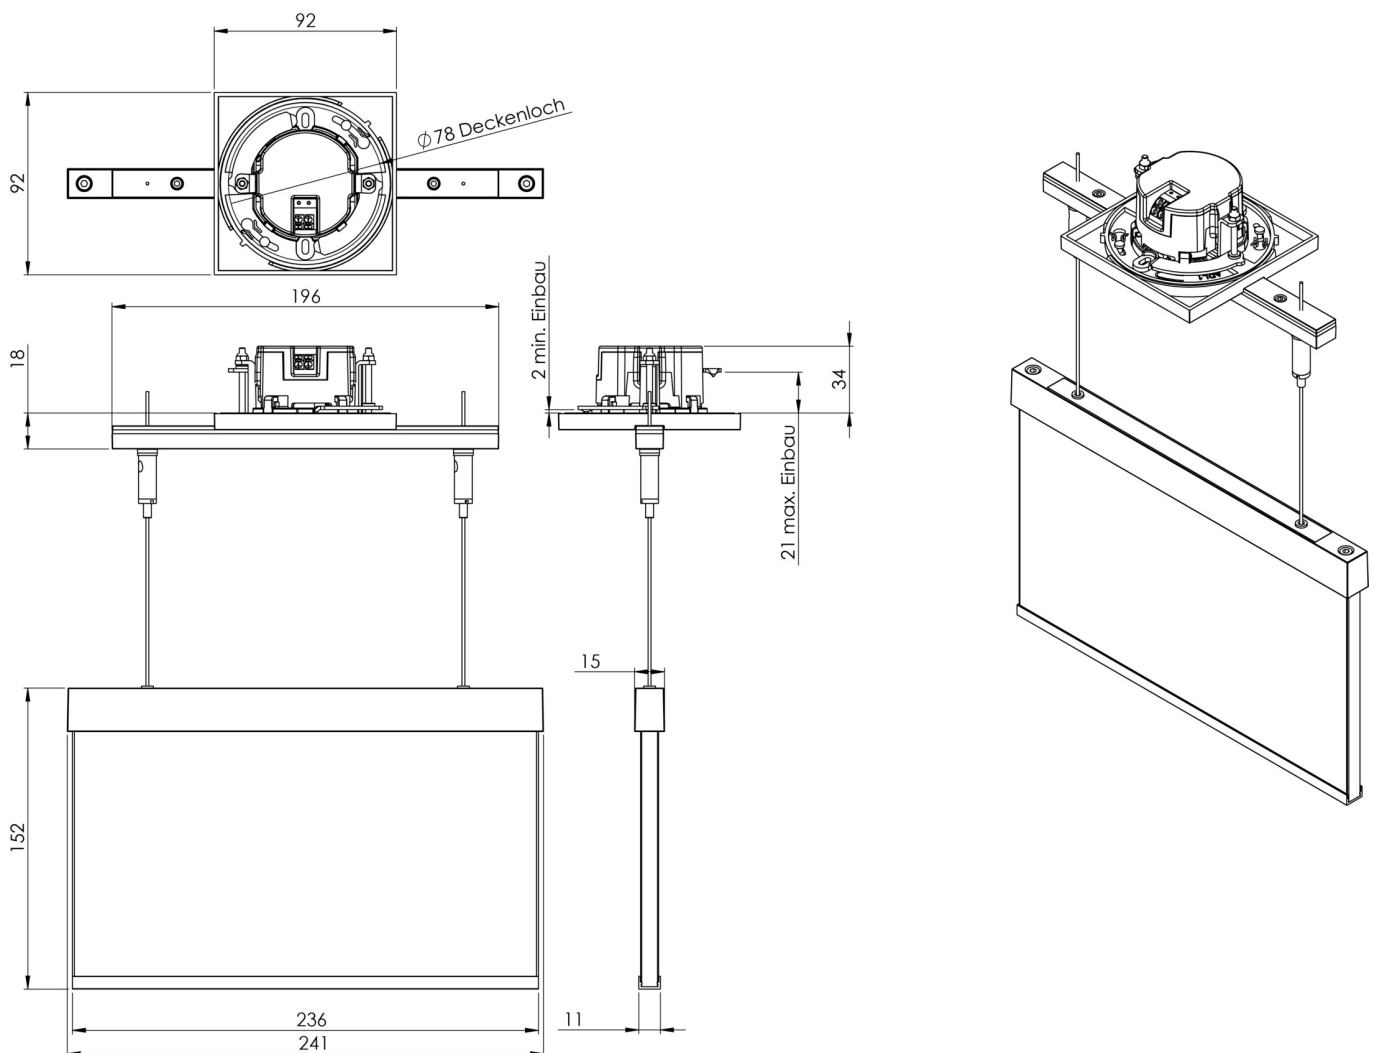

Art.-Nr: AMEC403SC-E
Utgangsskilt lys
Takmontering, Selvkontroll, 3 timer, 22 m, IP20, Sinkstøping, rustfritt stål

Mer informasjon

TEKNISKE DATA

Type armatur	Utgangsskilt lys
Monteringstype	Takmontering
Deteksjonsområde	22 m
piktogram	sett
Lyspærer	LED
Koffertmateriale	Sinkstøping
Farge på huset	rustfritt stål
IP-beskyttelse)	IP20
Slagstyrke (IK)	≥ 3
Sertifisering	WEEE, CE
beskyttelses klasse	2
overvåkning	SelfControl
Brotid	3 timer
Batteri	LiFePO4 - 2 pcs - 3,2 V /1200mAh LiFePO4 - Lithium Iron Phosphate Battery
Maks effekt.	4,3 W
Ytelse DS	3,5 W
Ytelse BS	0,9 W
Omgivelsestemperatur DS	-5 °C - 40 °C
Omgivelsestemperatur BS	-5 °C - 40 °C
dybde	92 mm
Bredde	236 mm
Høyde	182 mm

Installasjonsdiameter	68 mm
Vekt	1.54
Vekt inkludert emballasje	1.9
Tolltariffnummer	94056180
EAN	4260766554865

TEKNISK TEGNING

Fra: 10.07.2024 - Det tas forbehold om tekniske endringer og feil.