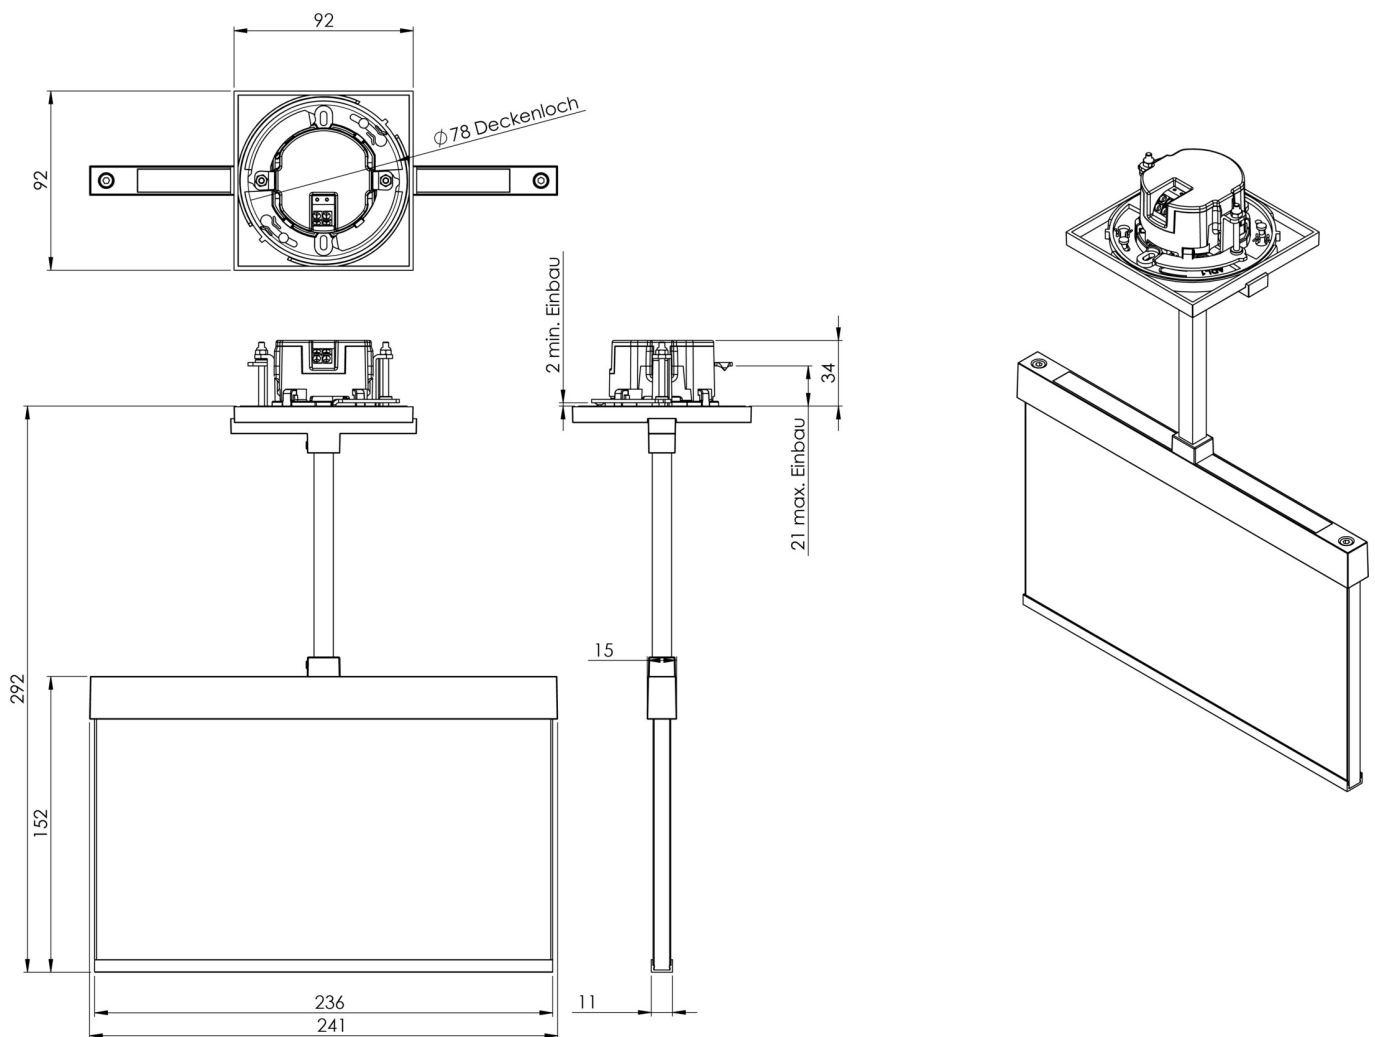

Installasjonsdiameter	68 mm
Vekt	1.36
Vekt inkludert emballasje	1.72
Tolltariffnummer	94056180
EAN	4260766554889

TEKNISK TEGNING

TILBEHØRSLISTE

AM-X-PKG -

Fra: 04.09.2024 - Det tas forbehold om tekniske endringer og feil.