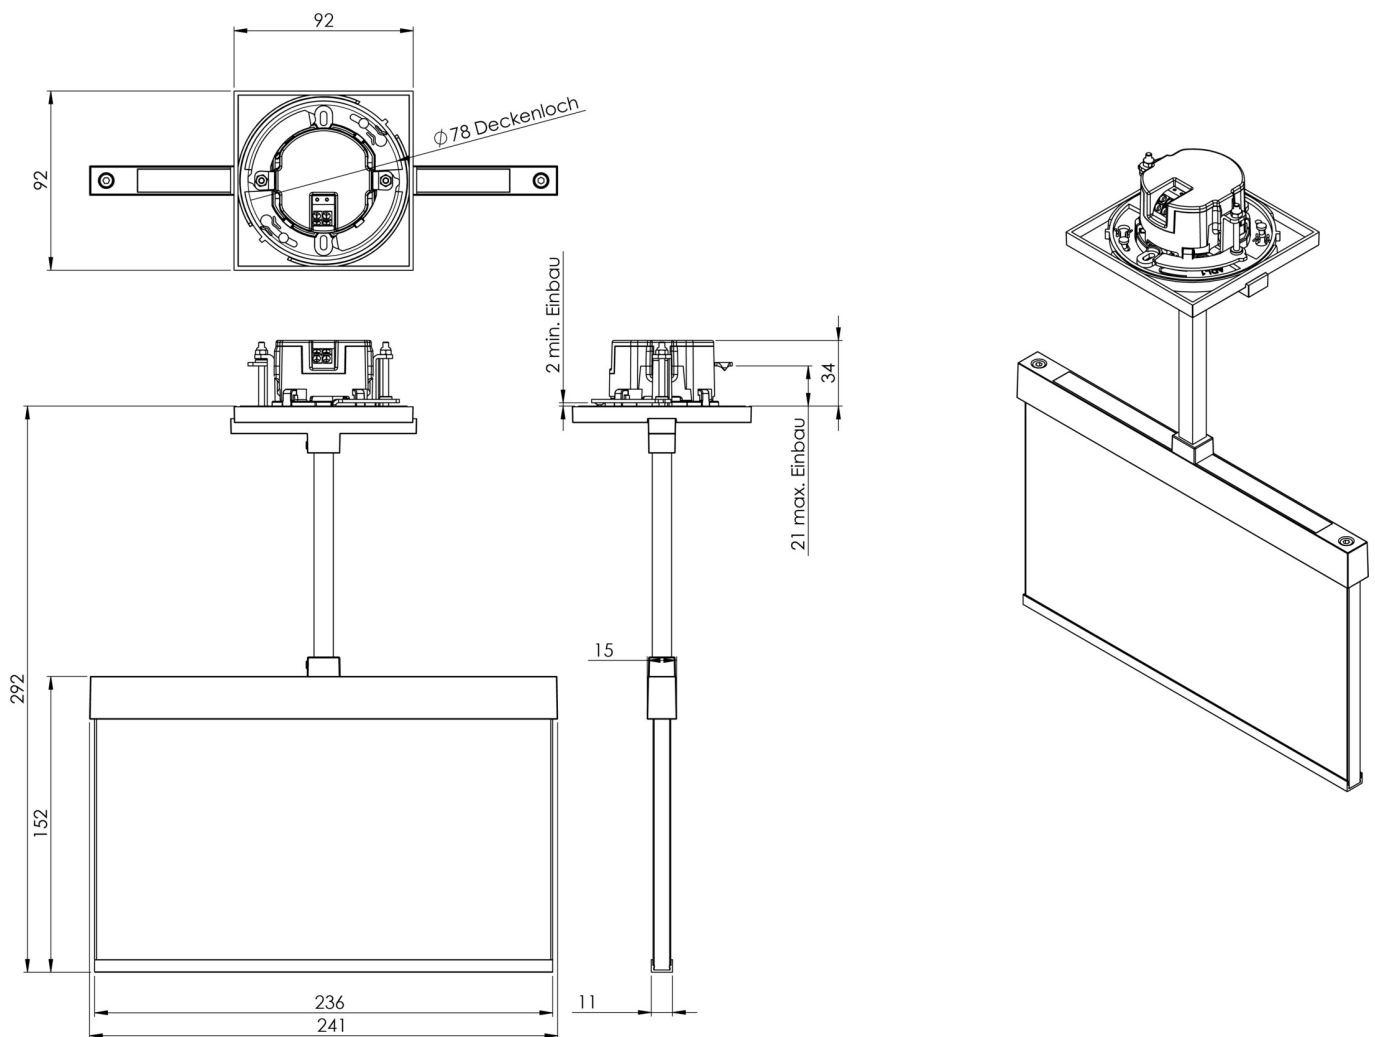

Art.-Nr: AMEP401SC-E
Utgangsskilt lys
Takmontering, Selvkontroll, 1 time, 22 m, IP20, Sinkstøping, rustfritt stål

Automatisk overvåking av nødlyset med SelfControl.

Mer informasjon

www.rp-group.com/nb_NO/item/AMEP401SC-E

TEKNISKE DATA

Type armatur	Utgangsskilt lys
Monteringstype	Takmontering
Deteksjonsområde	22 m
piktogram	sett
Lyspærer	LED
Koffertmateriale	Sinkstøping
Farge på huset	rustfritt stål
IP-beskyttelse)	IP20
Slagstyrke (IK)	≥ 3
Sertifisering	WEEE, CE
beskyttelses klasse	2
overvåkning	SelfControl
Brotid	1 time
Batteri	6,4 V 1,2 Ah/
Maks effekt.	4,3 W
Ytelse DS	3,5 W
Ytelse BS	0,9 W
Omgivelsestemperatur DS	-5 °C - 40 °C
Omgivelsestemperatur BS	-5 °C - 40 °C
dybde	92 mm
Bredde	236 mm
Høyde	291 mm

Installasjonsdiameter	68 mm
Vekt	1.36
Vekt inkludert emballasje	1.72
Tolltariffnummer	94056180
EAN	4260766554896

TEKNISK TEGNING

TILBEHØRSLISTE

AM-X-PKG -

Fra: 04.09.2024 - Det tas forbehold om tekniske endringer og feil.