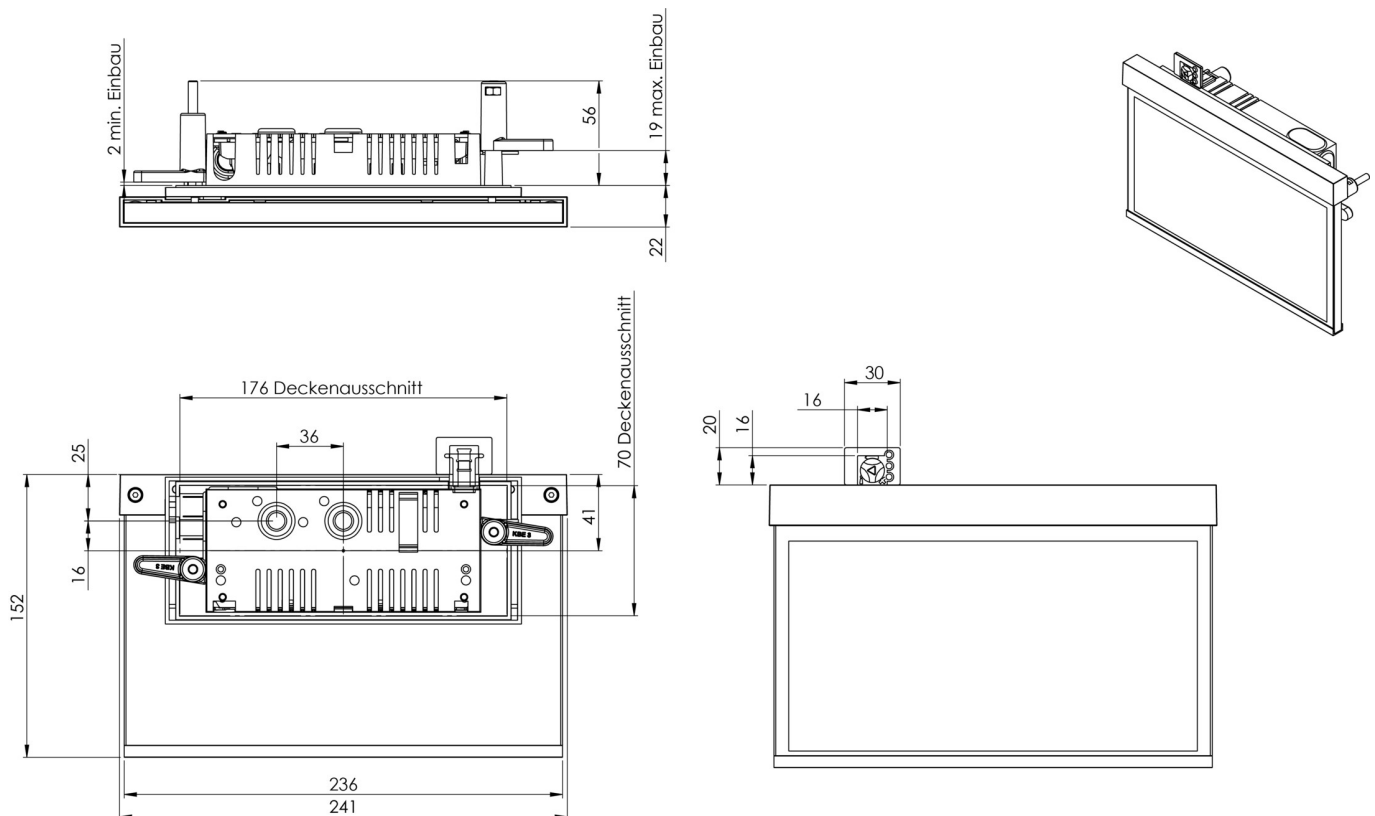

Bredde	236 mm
Høyde	151 mm
Installasjonslengde	176 mm
Installasjonsbredde	68 mm
Installasjonshøyde	40 mm
Vekt	0.99
Vekt inkludert emballasje	1.35
Tverrsnitt for tilkobling	1.5 mm²
Koblingsinngang	Nei
Blokkering av nødlys	Nei
Batteritilkobling	Nei
Dimmefunksjon	Nei
Tolltariffnummer	94056180
Opprinnelsesland	DEUTSCHLAND
EAN	4260581714574

TEKNISK TEGNING