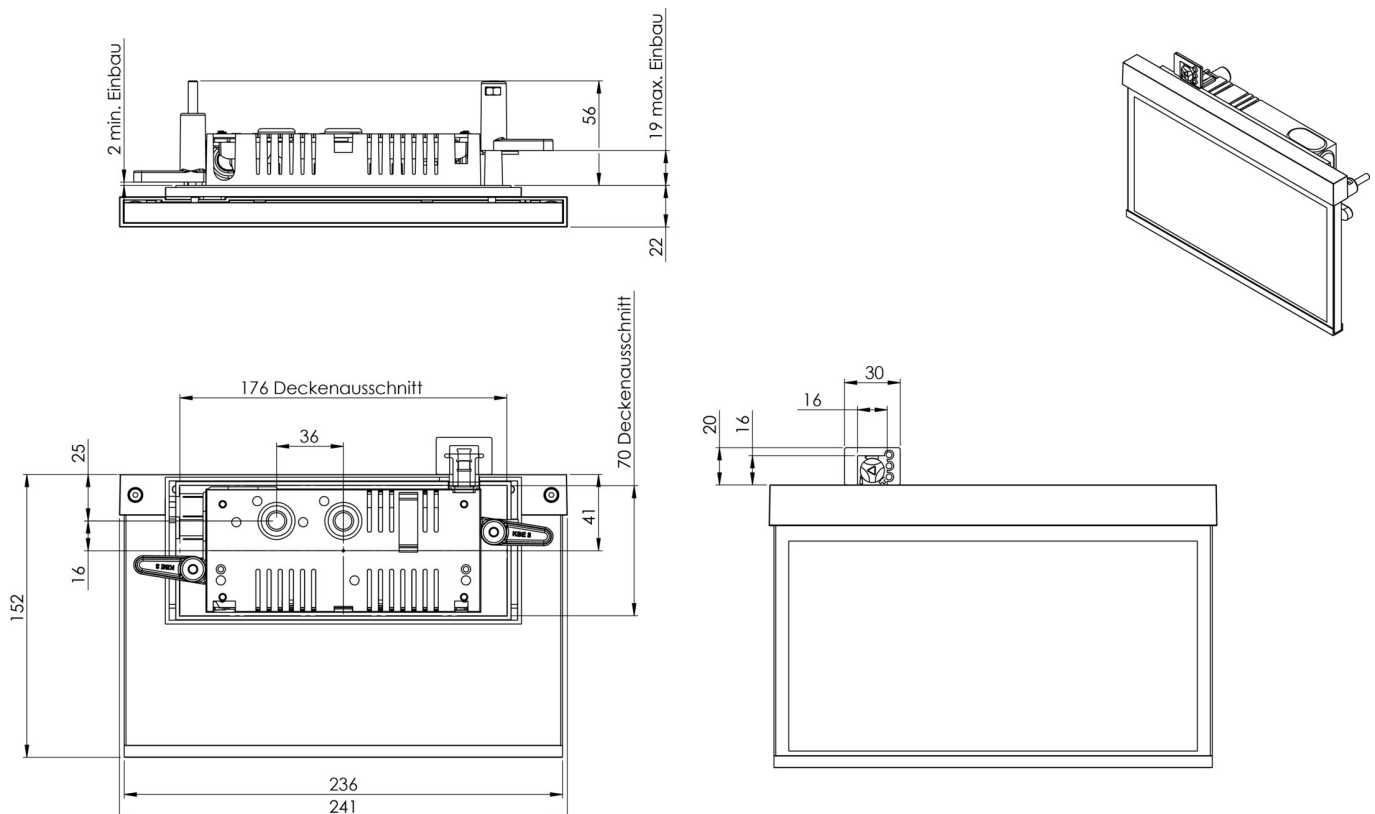

Bredde	236 mm
Høyde	151 mm
Installasjonslengde	176 mm
Installasjonsbredde	68 mm
Installasjonshøyde	40 mm
Vekt	1.17
Vekt inkludert emballasje	1.53
Tverrsnitt for tilkobling	2.5 mm²
Koblingsinngang	Ja
Blokkering av nødlys	Ja
Batteritilkobling	Støpsel
Dimmefunksjon	Ja
Tolltariffnummer	94056180
Opprinnelsesland	DEUTSCHLAND
EAN	4260682153289

TEKNISK TEGNING