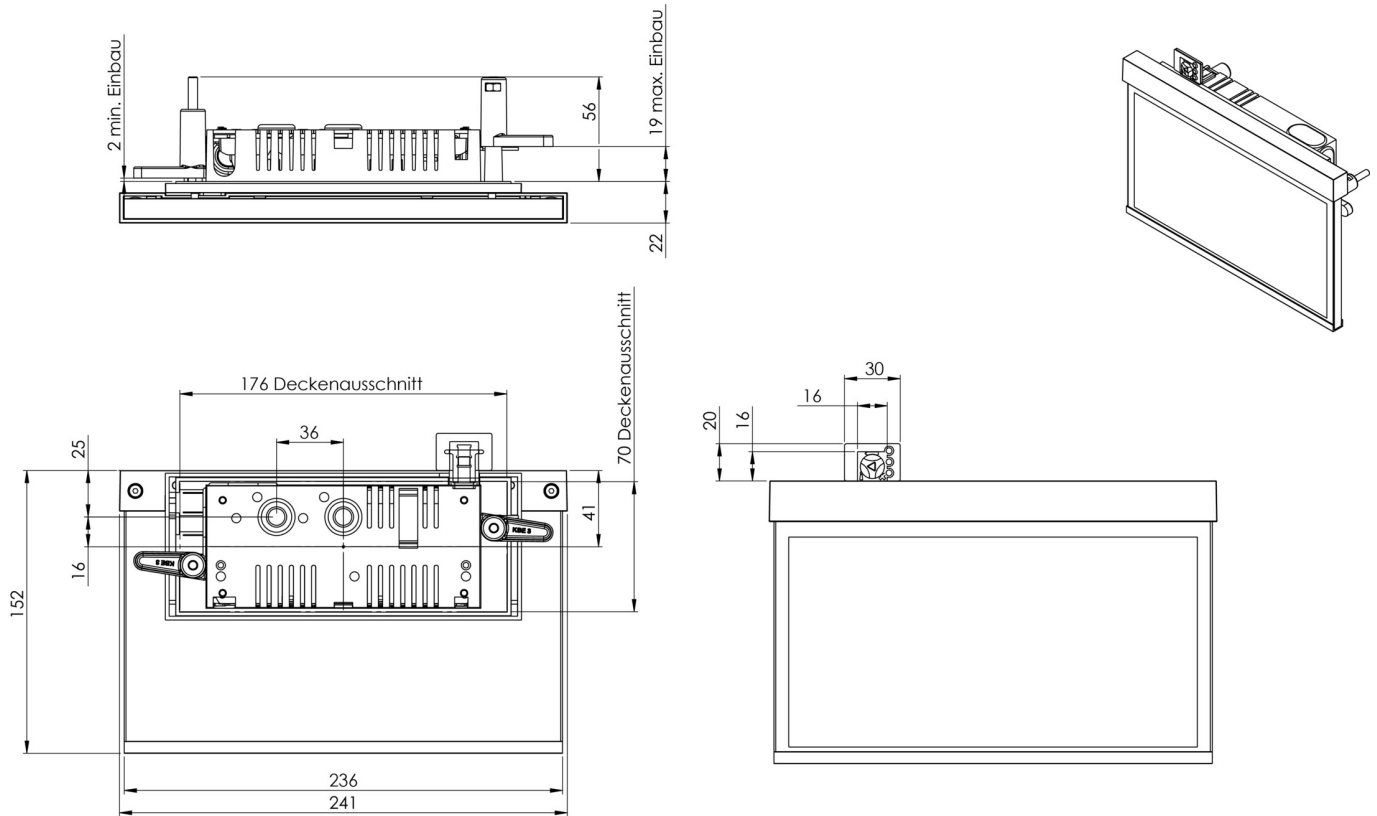

**Art.-Nr: AMR403WL**  
**Luminaire à pictogramme Batterie autonome**  
**Montage mural encastré, Professionnel sans fil, 3 h, 22 m,**  
**IP40, Zinc moulé sous pression, blanc**

AMR est un luminaire à pictogramme de secours en zinc moulé sous pression destiné à un montage mural encastré pour l'identification des voies de secours et d'évacuation. Il fait partie de la série de luminaires A, laquelle propose des systèmes pour tout type de montage et a reçu le German Design Award pour son design rectiligne homogène. Les luminaires de la série A sont équipés d'ampoules LED modernes et offrent une grande flexibilité grâce à leur système de pictogrammes variables.

## DONNÉES TECHNIQUES

Type de luminaire	Luminaire à pictogramme
Type d'installation	Montage mural encastré
Distance de reconnaissance	22 m
Pictogramme	Set
Ampoules	LED
Matériel du bôitier	Zinc moulé sous pression
Couleur du bôitier	blanc
Type de protection (IP)	IP40
Résistance aux impacts (IK)	≥ 3
Certification	WEEE, CE, ENEC
Classe de protection	2
Alimentation	Batterie autonome
Surveillance	Wireless Professional
Temps d'autonomie	3 h
Batterie	LiFePO4 - 2 pcs - 3,2 V / 1200mAh LiFePO4 - Lithium Iron Phosphate Battery
Mode de fonctionnement	Mode veille / mode continu
Tension d'entréeAC	230 V

Fréquence d'entrée	50 Hz
Puissance max.	4,7 W
Puissance DS	3,5 W
Puissance BS	0,8 W
Profondeur	79 mm
Largeur	236 mm
Hauteur	151 mm
Longueur de montage	176 mm
Largeur de montage	68 mm
Hauteur de montage	40 mm
Poids	1.17
Poids, emballage inclus	1.53
Section de raccordement	2.5 mm <sup>2</sup>
Entrée de commutation	Oui
Blocage de l'éclairage de secours	Oui
Connexion de la batterie	Fiche
Fonction de variation	Oui
Numéro du tarif douanier	94056180
Pays d'origine	DEUTSCHLAND
EAN	4260682141743

## DESSIN TECHNIQUE