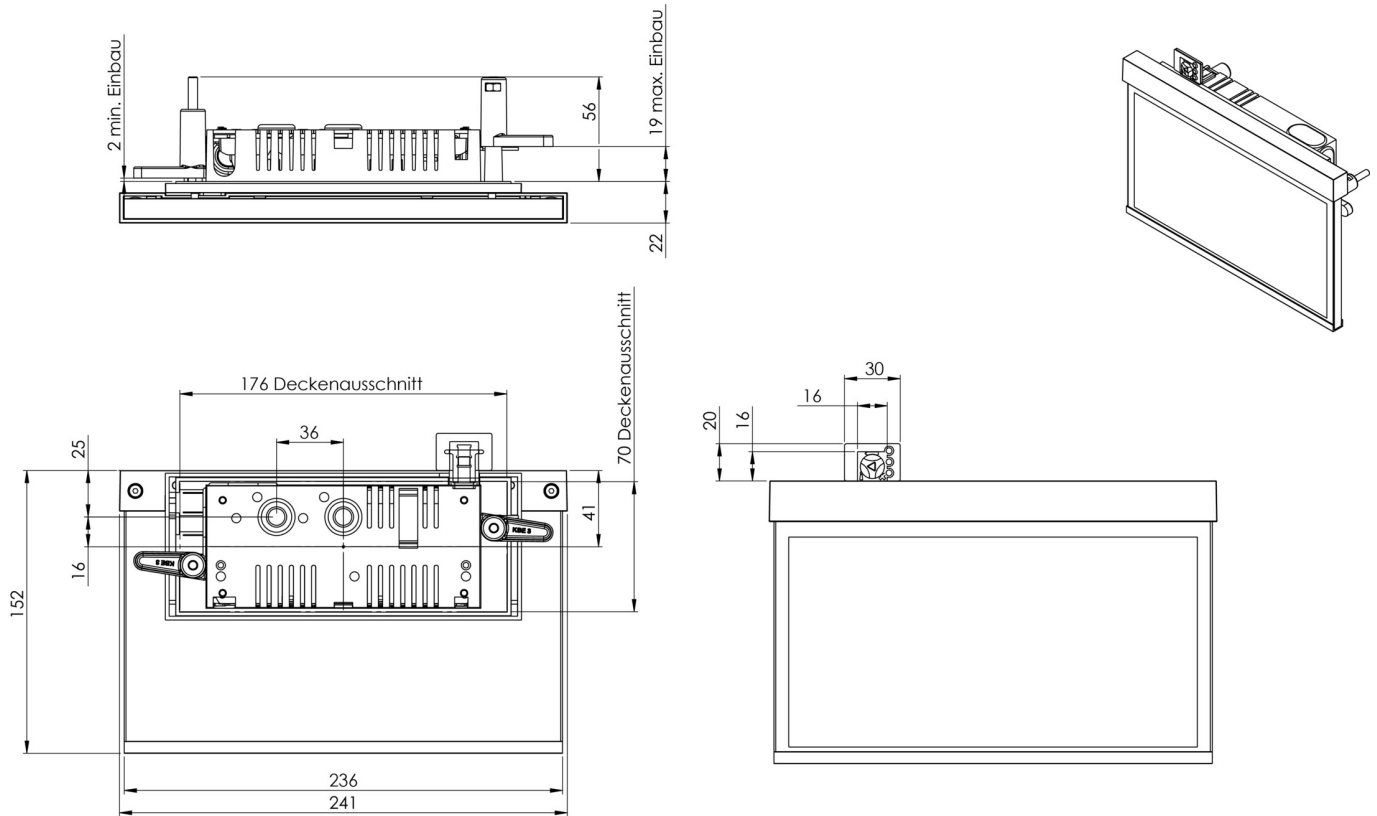

DESSIN TECHNIQUE

Liste des accessoires

BALLPLX-AM -

AM-XBE -

LFP3212-LEO - Technologie Batterie