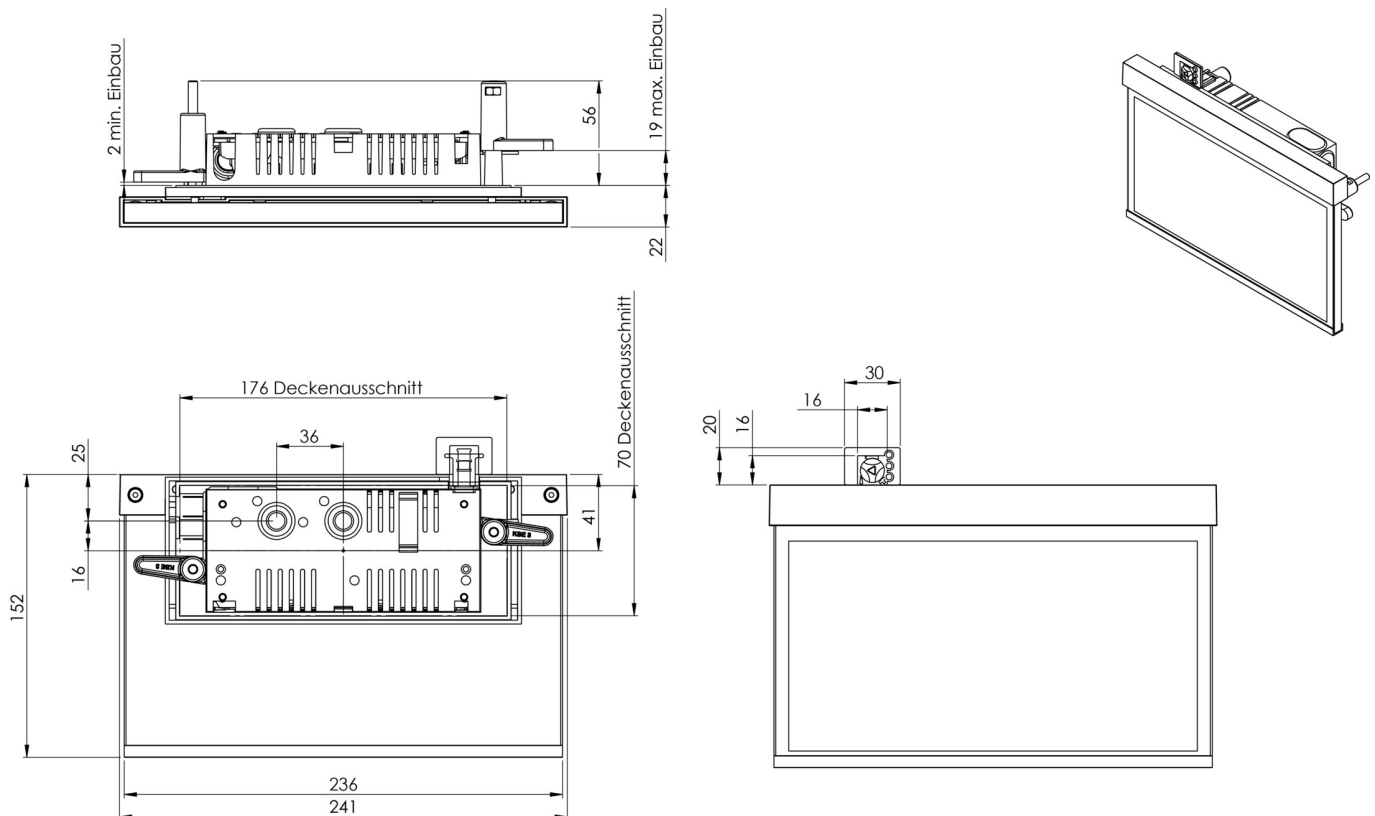

Bredde	236 mm
Høyde	151 mm
Installasjonslengde	176 mm
Installasjonsbredde	68 mm
Installasjonshøyde	40 mm
Vekt	1.17
Vekt inkludert emballasje	1.53
Tverrsnitt for tilkobling	2.5 mm²
Koblingsinngang	Ja
Blokkering av nødlys	Ja
Batteritilkobling	Støpsel
Dimmefunksjon	Ja
Tolltariffnummer	94056180
Opprinnelsesland	DEUTSCHLAND
EAN	4260682154712

TEKNISK TEGNING