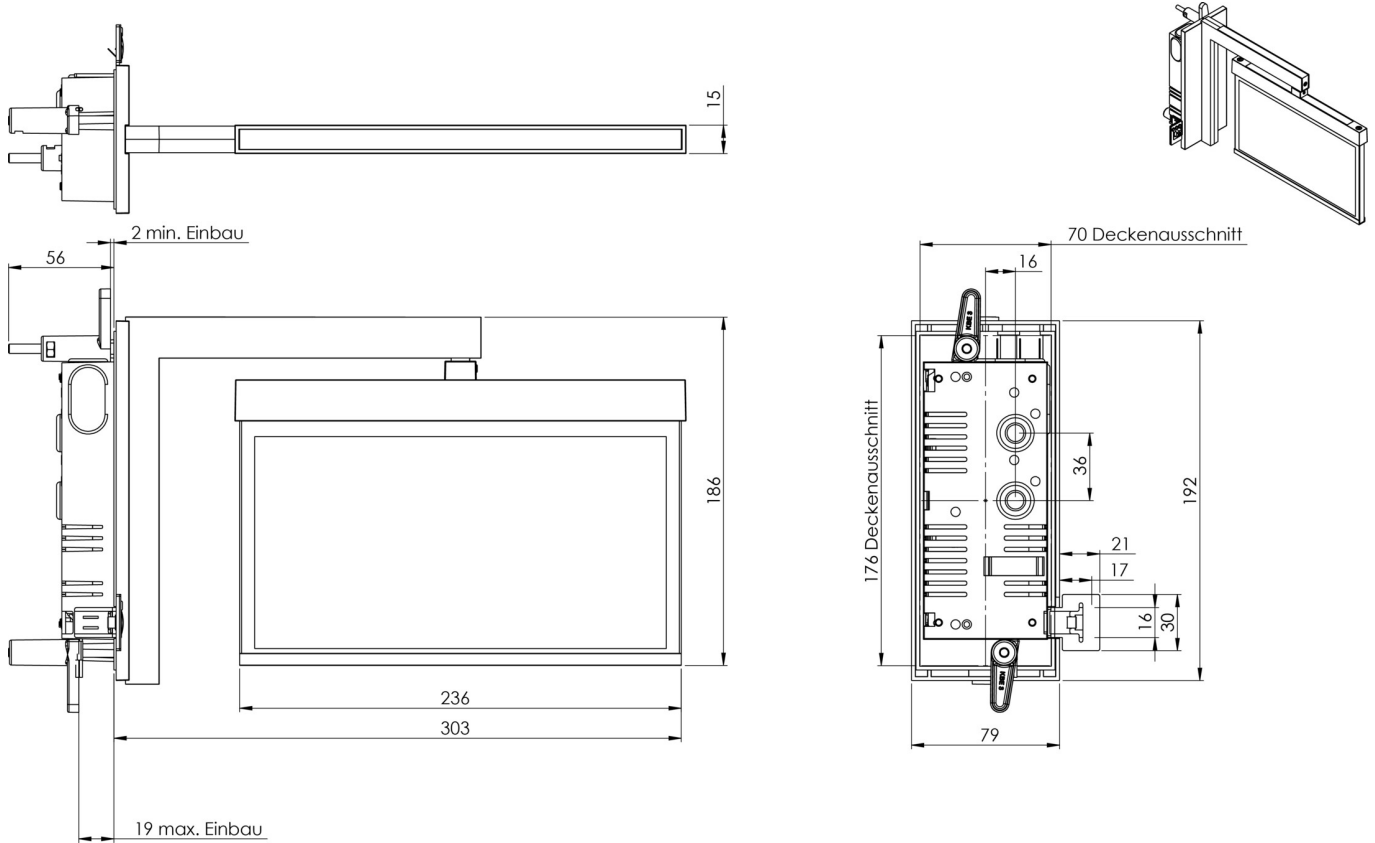

TEKNISK TEGNING

TILBEHØRSLISTE

AM-XBE -

Fra: 09.07.2024 - Det tas forbehold om tekniske endringer og feil.