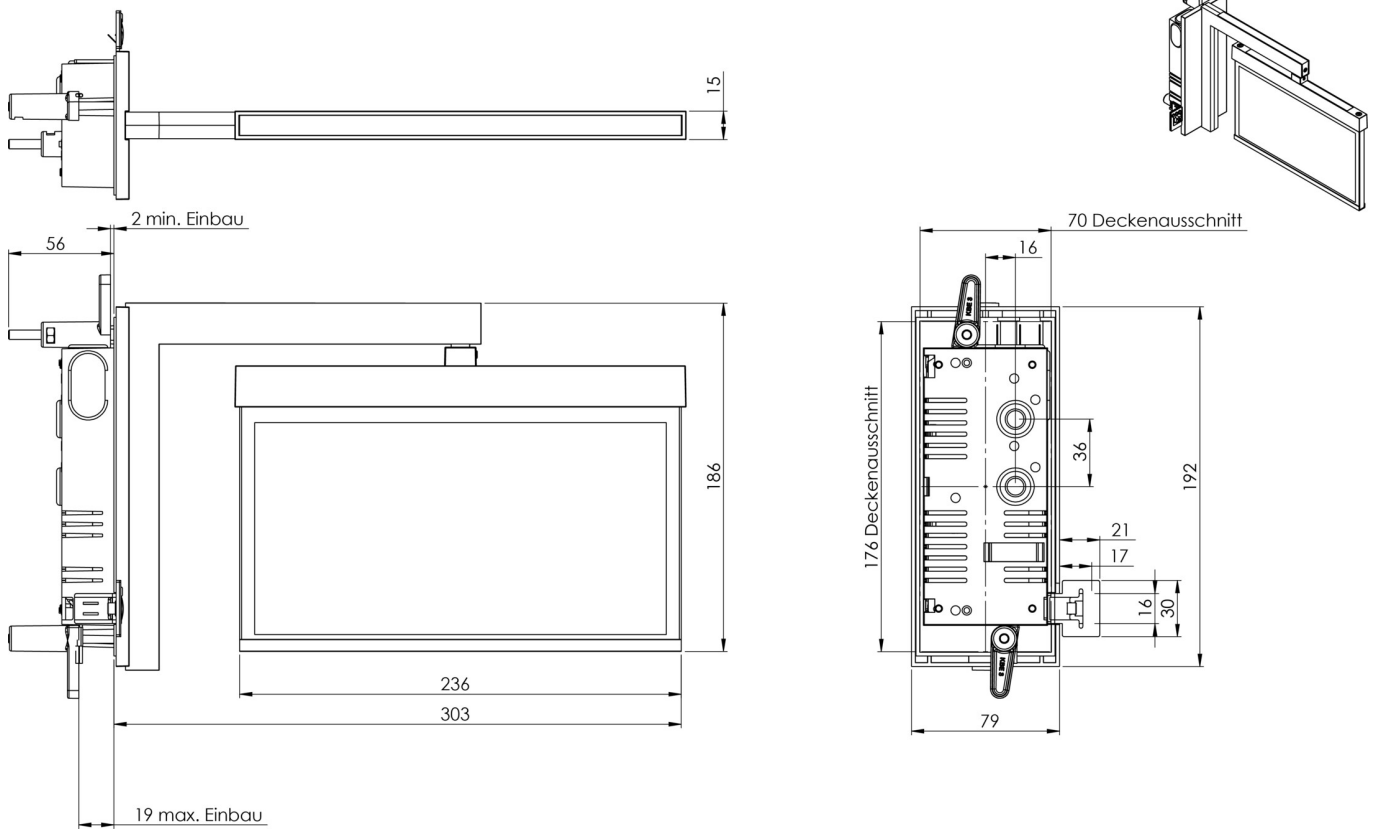

**Art.-Nr: AMRA009ML-AZ**  
**Luminaire à pictogramme Alimentation centrale**  
**Montage mural encastré, ML, Alimentation centrale, 22 m,**  
**IP20, Zinc moulé sous pression, Anthracite**

AMRA est un luminaire à pictogramme de secours en zinc moulé sous pression destiné à un montage mural encastré conçu comme support mural pour l'identification des voies de secours et d'évacuation. Il fait partie de la série de luminaires A, laquelle propose des systèmes pour tout type de montage et a reçu le German Design Award pour son design rectiligne homogène. Les luminaires de la série A sont équipés d'ampoules LED modernes et offrent une grande flexibilité grâce à leur système de pictogrammes variables.

## DONNÉES TECHNIQUES

Type de luminaire	Luminaire à pictogramme
Type d'installation	Montage mural encastré
Distance de reconnaissance	22 m
Pictogramme	Set
Ampoules	LED
Matériel du bôitier	Zinc moulé sous pression
Couleur du bôitier	Anthracite
Type de protection (IP)	IP20
Résistance aux impacts (IK)	≥ 3
Certification	Collecte des déchets, CE, ENEC
Classe de protection	2
Alimentation	Alimentation centrale
Surveillance	ML
Temps d'autonomie	Alimentation centrale
Mode de fonctionnement	Commutation d'un seul luminaire
Tension d'entrée AC	230 V
Fréquence d'entrée	50 / 60 Hz
Tension d'entrée CC	216 V

Puissance max.	3,5 W
Puissance DS	3,5 W
Puissance BS	1,1 W
Profondeur	79 mm
Largeur	306 mm
Hauteur	196 mm
Longueur de montage	176 mm
Largeur de montage	68 mm
Hauteur de montage	40 mm
Poids	1.48
Poids, emballage inclus	1.84
Section de raccordement	2.5 mm <sup>2</sup>
Entrée de commutation	Oui
Blocage de l'éclairage de secours	non
Connexion de la batterie	non
Fonction de variation	Oui
Numéro du tarif douanier	94056180
Pays d'origine	DEUTSCHLAND
EAN	4260581714482

## DESSIN TECHNIQUE