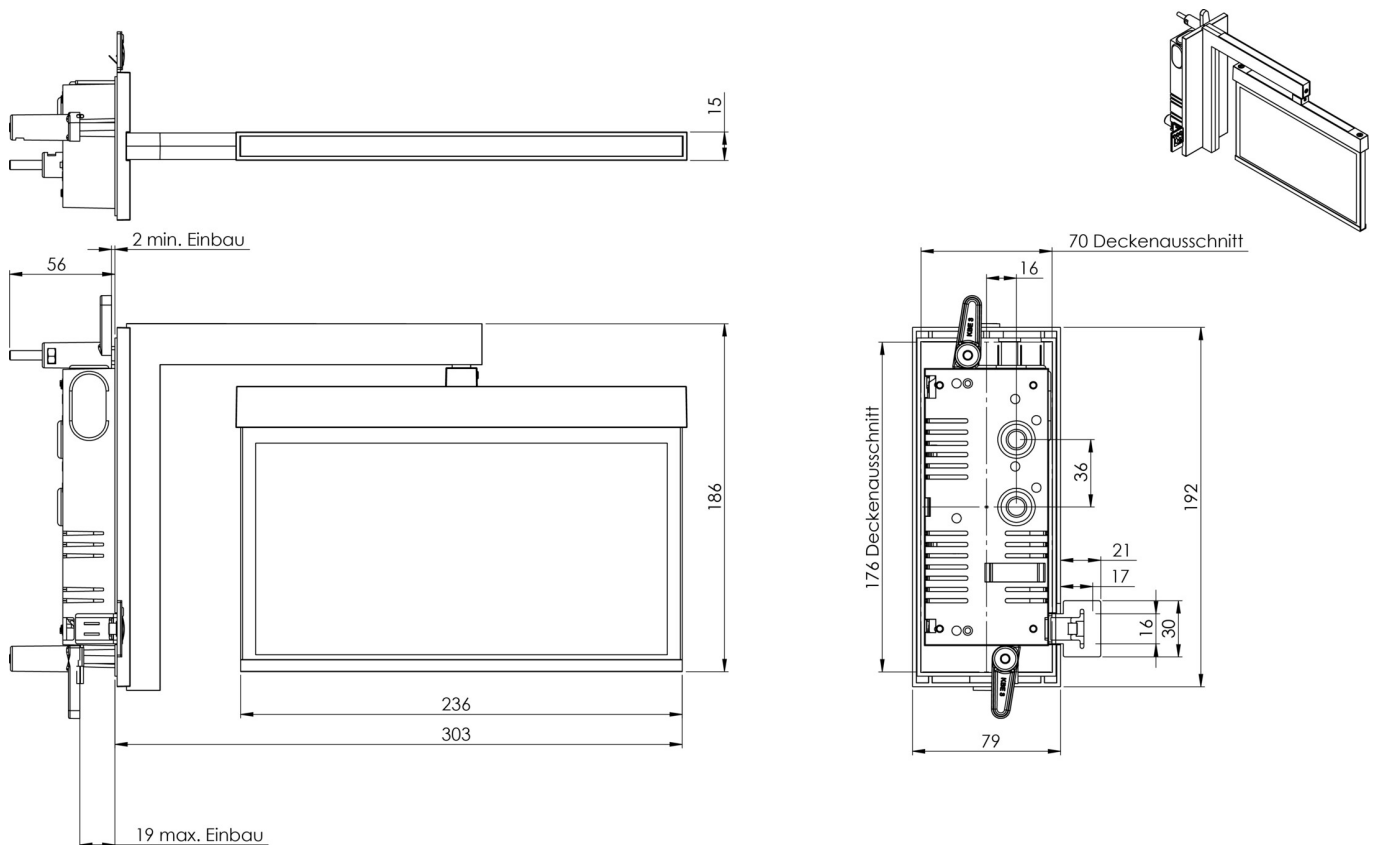

Art.-Nr: AMRA401SC-AZ
Utgangsskilt lys
Veggmontering, Selvkontroll, 1 time, 22 m, IP20, Sinkstøping, antrasitt

Automatisk overvåking av nødlyset med SelfControl.

Mer informasjon
www.rp-group.com/nb_NO/item/AMRA401SC-AZ

TEKNISKE DATA

Type armatur	Utgangsskilt lys
Monteringstype	Veggmontering
Deteksjonsområde	22 m
piktogram	sett
Lyspærer	LED
Koffertmateriale	Sinkstøping
Farge på huset	antrasitt
IP-beskyttelse)	IP20
Slagstyrke (IK)	≥ 3
Sertifisering	WEEE, CE, ENEC
beskyttelses klasse	2
overvåkning	SelfControl
Brotid	1 time
Batteri	6,4 V 1,2 Ah/
Maks effekt.	4,3 W
Ytelse DS	3,5 W
Ytelse BS	0,9 W
Omgivelsestemperatur DS	-5 °C - 40 °C
Omgivelsestemperatur BS	-5 °C - 40 °C
dybde	79 mm
Bredde	306 mm
Høyde	196 mm

Installasjonslengde	176 mm
Installasjonsbredde	68 mm
Installasjonshøyde	40 mm
Vekt	1.56
Vekt inkludert emballasje	1.92
Tolltariffnummer	94056180
EAN	4260766555008

TEKNISK TEGNING

TILBEHØRSLISTE

AM-XBE -

Fra: 04.09.2024 - Det tas forbehold om tekniske endringer og feil.