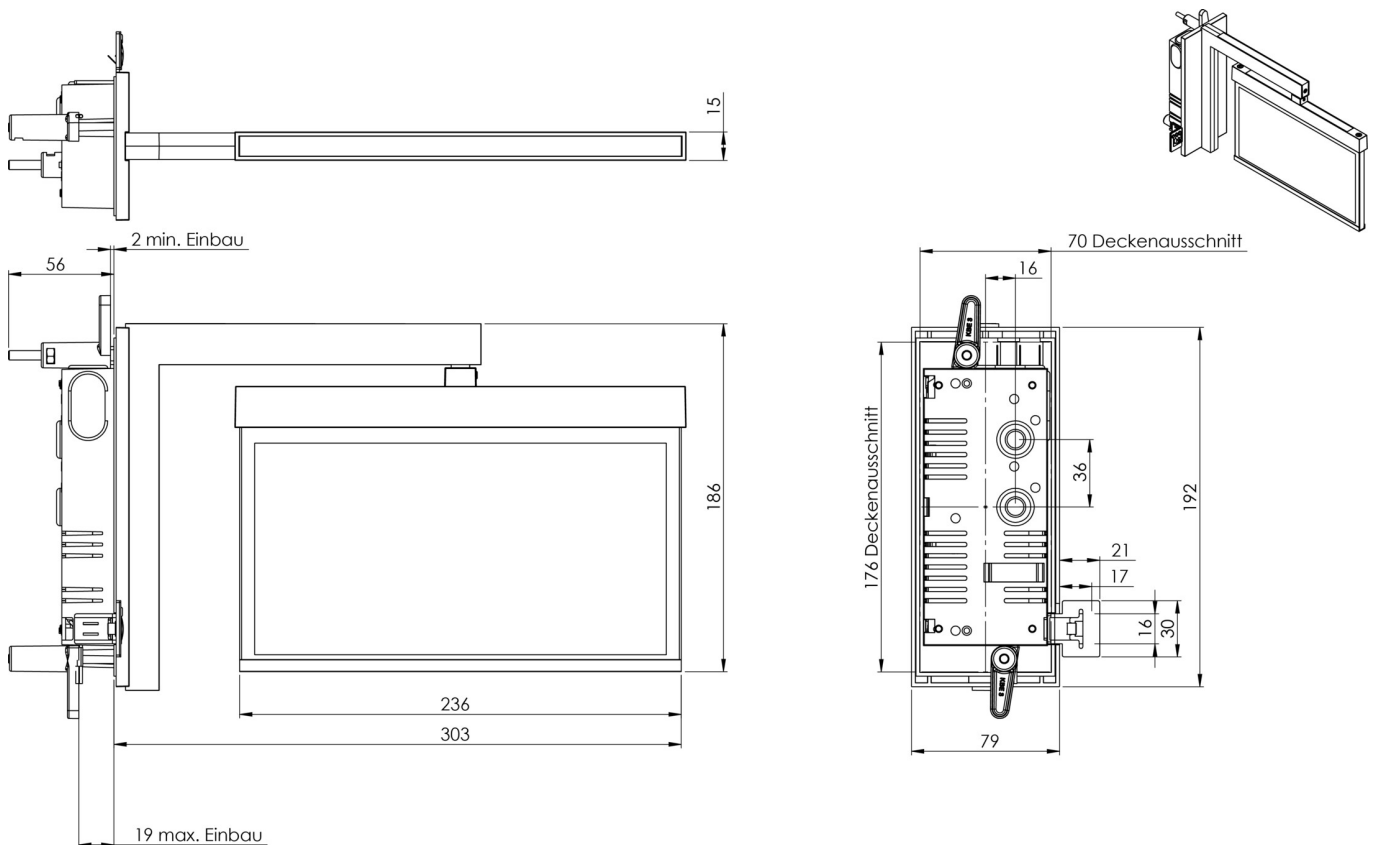

Art.-Nr: AMRA401SC
Utgangsskilt lys
Veggmontering, Selvkontroll, 1 time, 22 m, IP20, Sinkstøping, hvit

Automatisk overvåking av nødlyset med SelfControl.

Mer informasjon
www.rp-group.com/nb_NO/item/AMRA401SC

TEKNISKE DATA

Type armatur	Utgangsskilt lys
Monteringstype	Veggmontering
Deteksjonsområde	22 m
piktogram	sett
Lyspærer	LED
Koffertmateriale	Sinkstøping
Farge på huset	hvit
IP-beskyttelse)	IP20
Slagstyrke (IK)	≥ 3
Sertifisering	WEEE, CE, ENEC
beskyttelses klasse	2
overvåkning	SelfControl
Brotid	1 time
Batteri	6,4 V 1,2 Ah/
Maks effekt.	4,3 W
Ytelse DS	3,5 W
Ytelse BS	0,9 W
Omgivelsestemperatur DS	-5 °C - 40 °C
Omgivelsestemperatur BS	-5 °C - 40 °C
dybde	79 mm
Bredde	306 mm
Høyde	196 mm

Installasjonslengde	176 mm
Installasjonsbredde	68 mm
Installasjonshøyde	40 mm
Vekt	1.56
Vekt inkludert emballasje	1.92
Tolltariffnummer	94056180
EAN	4260766554995

TEKNISK TEGNING

TILBEHØRSLISTE

AM-XBE -

Fra: 04.09.2024 - Det tas forbehold om tekniske endringer og feil.