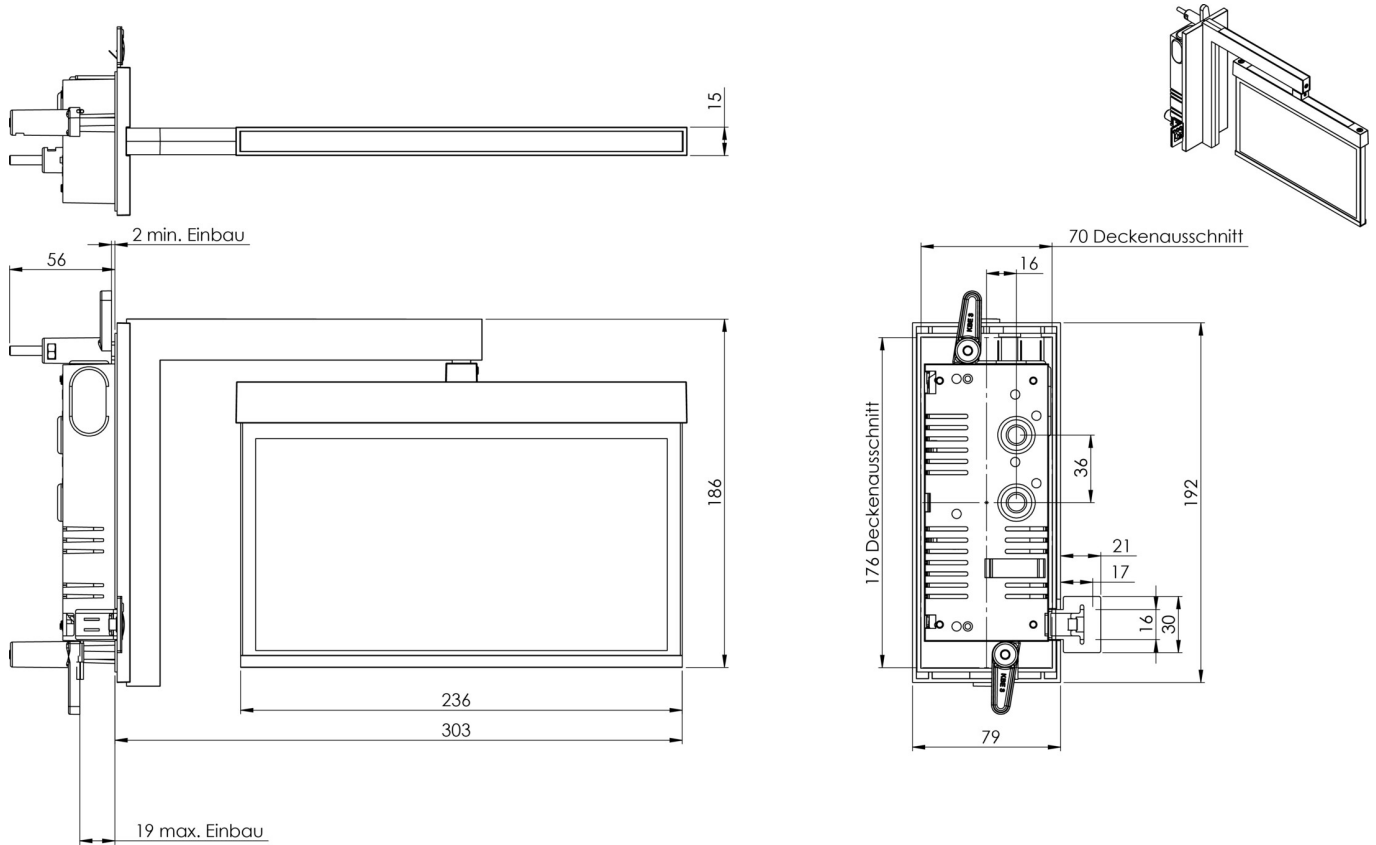

DESSIN TECHNIQUE

LISTE DES ACCESSOIRES

AM-XBE -

LFP3212-LEO - Technologie Batterie