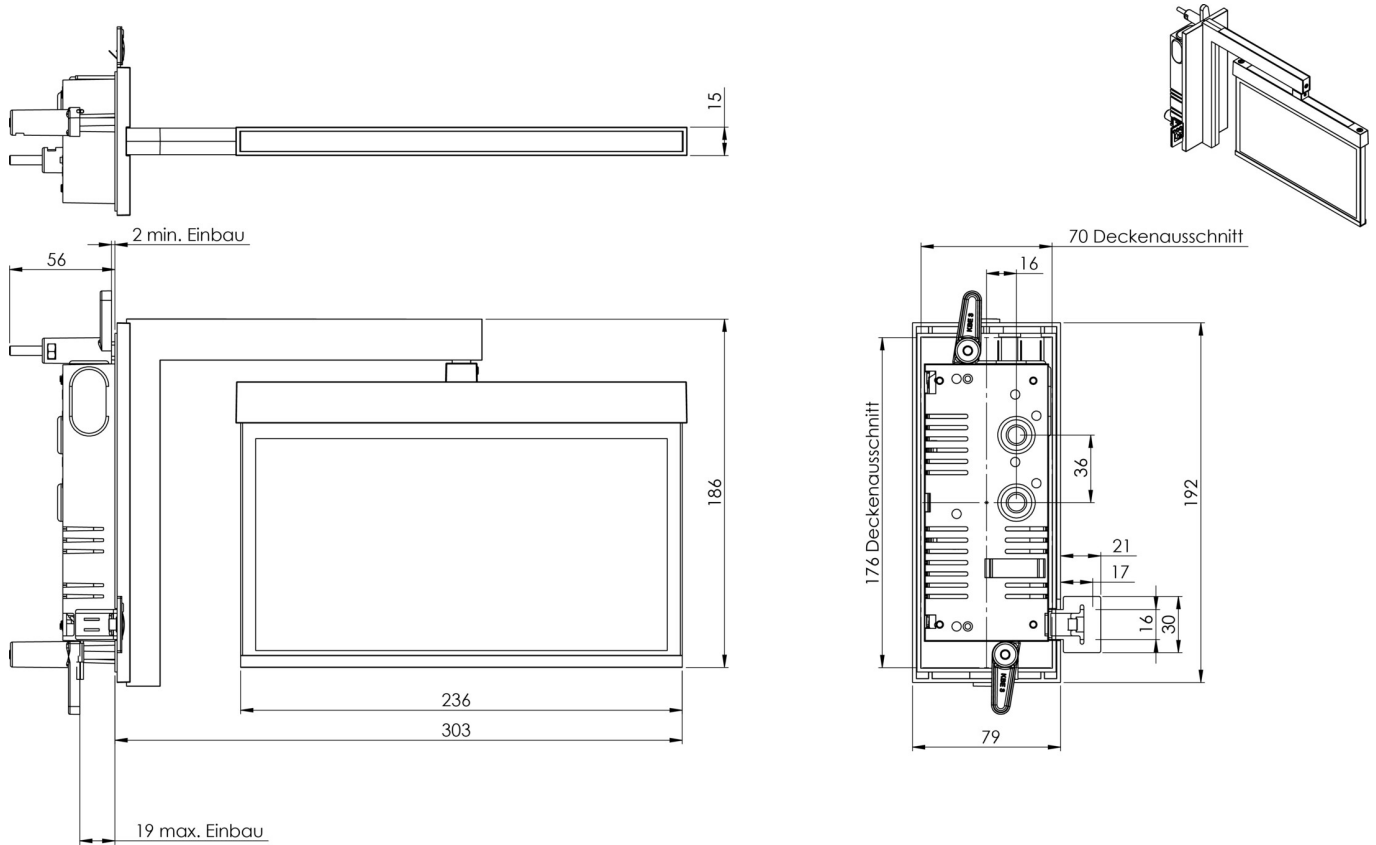

TEKNISK TEGNING

TILBEHØRSLISTE

AM-XBE -

LFP3212-LEO - teknologi Batteri