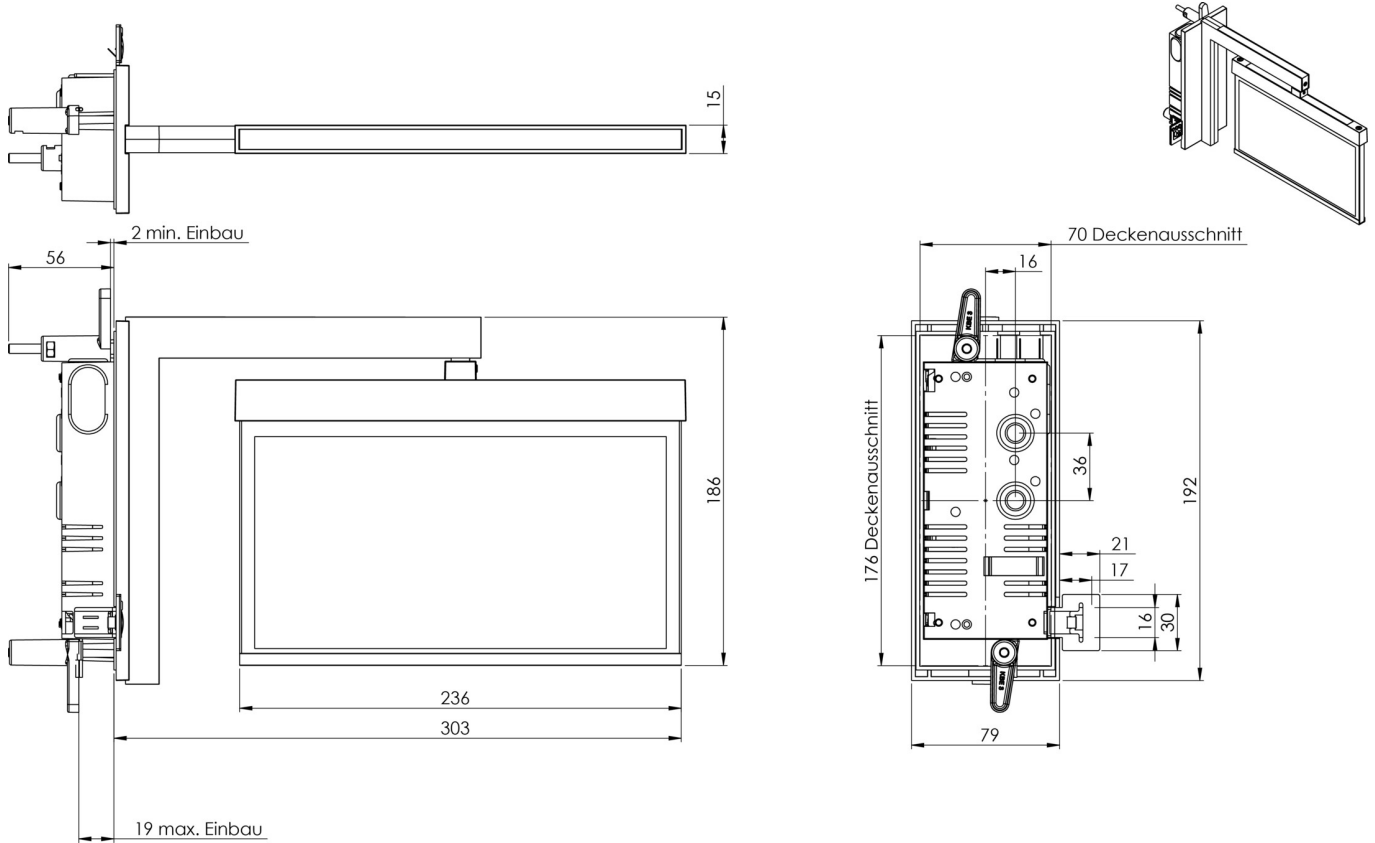

DESSIN TECHNIQUE

Liste des accessoires

AM-XBE -

LFP3212-LEO - Technologie Batterie