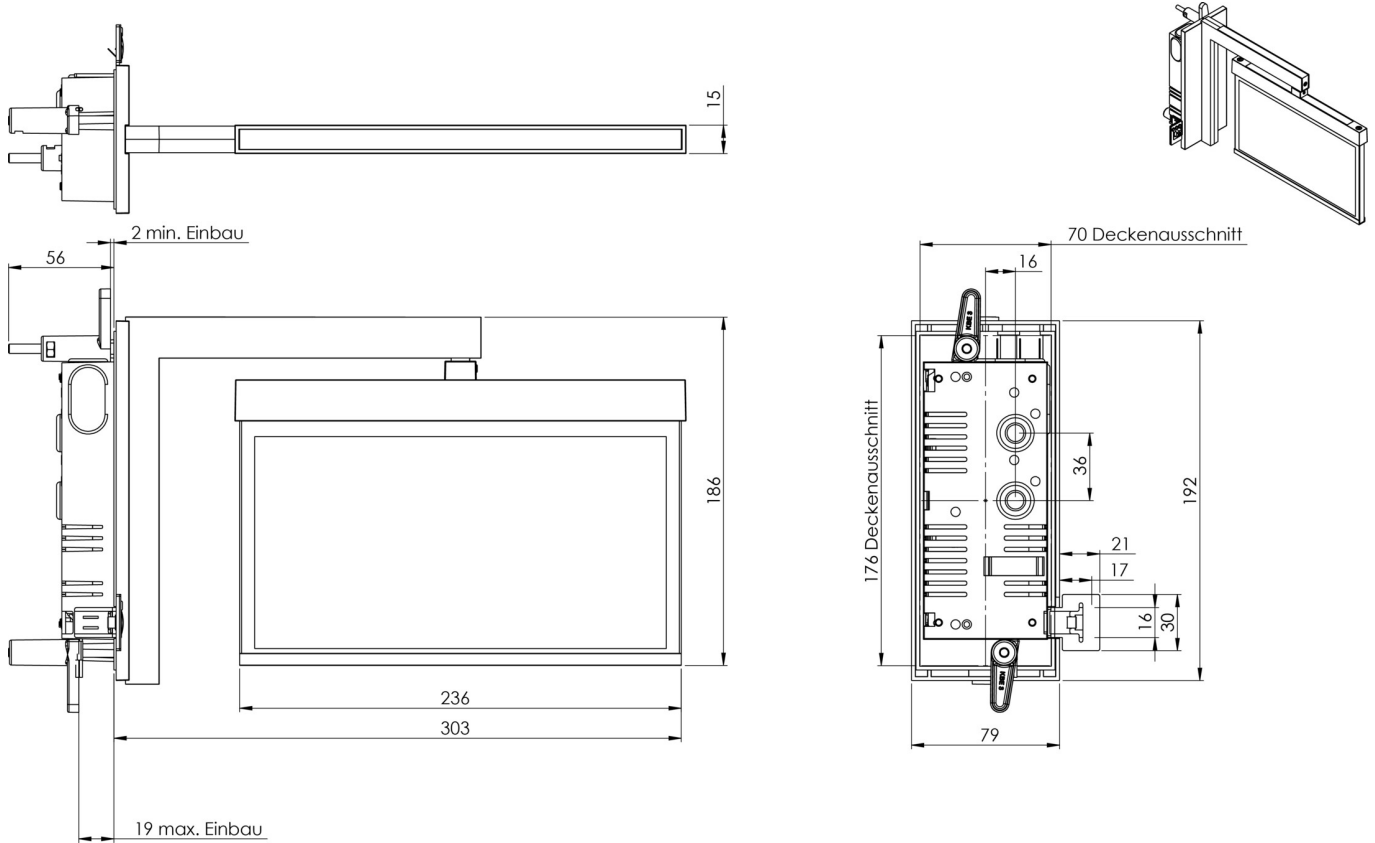

TEKNISK TEGNING

TILBEHØRSLISTE

AM-XBE -

LFP3212-LEO - teknologi Batteri