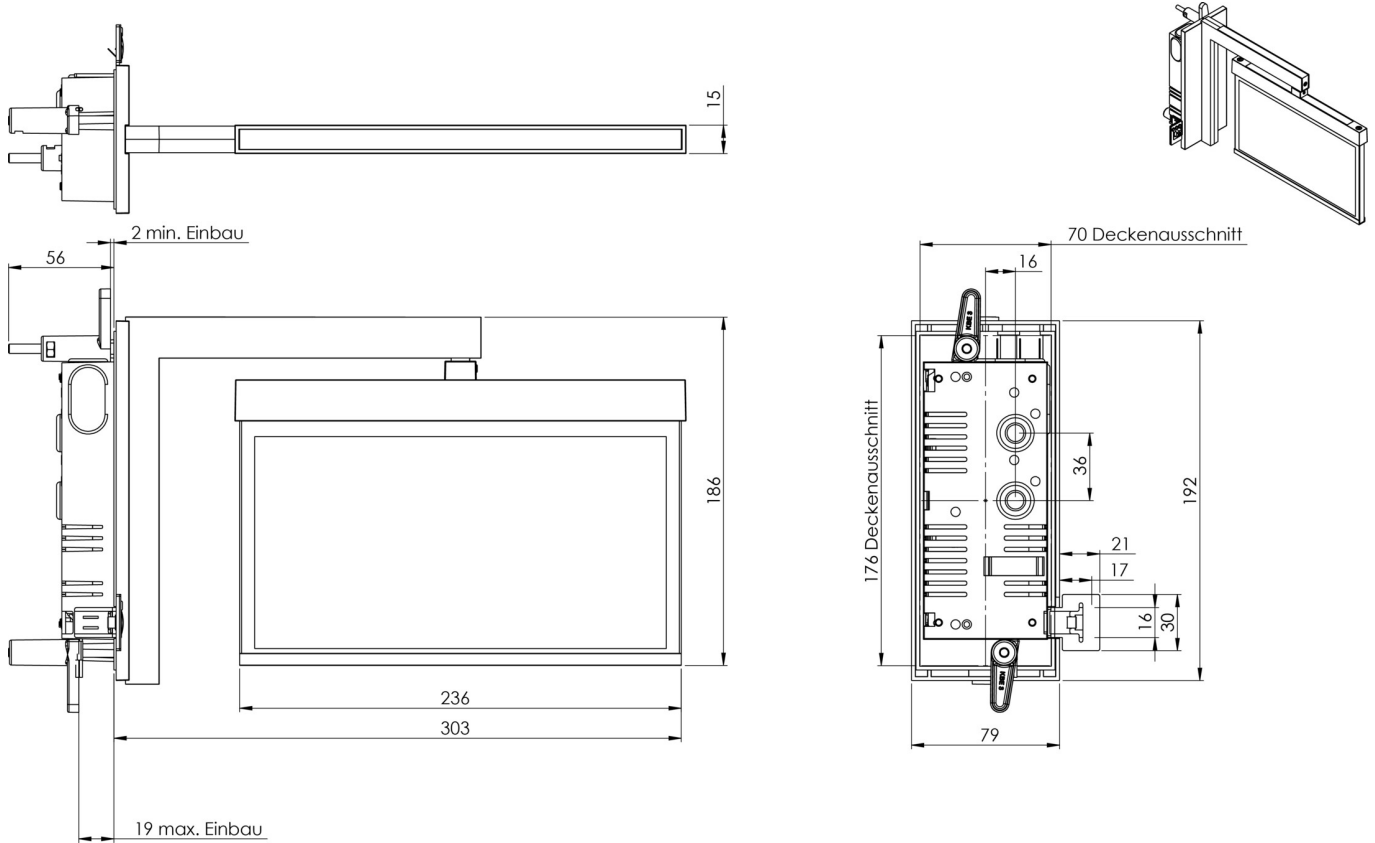

DESSIN TECHNIQUE

ACCESSORY LIST

AM-XBE -