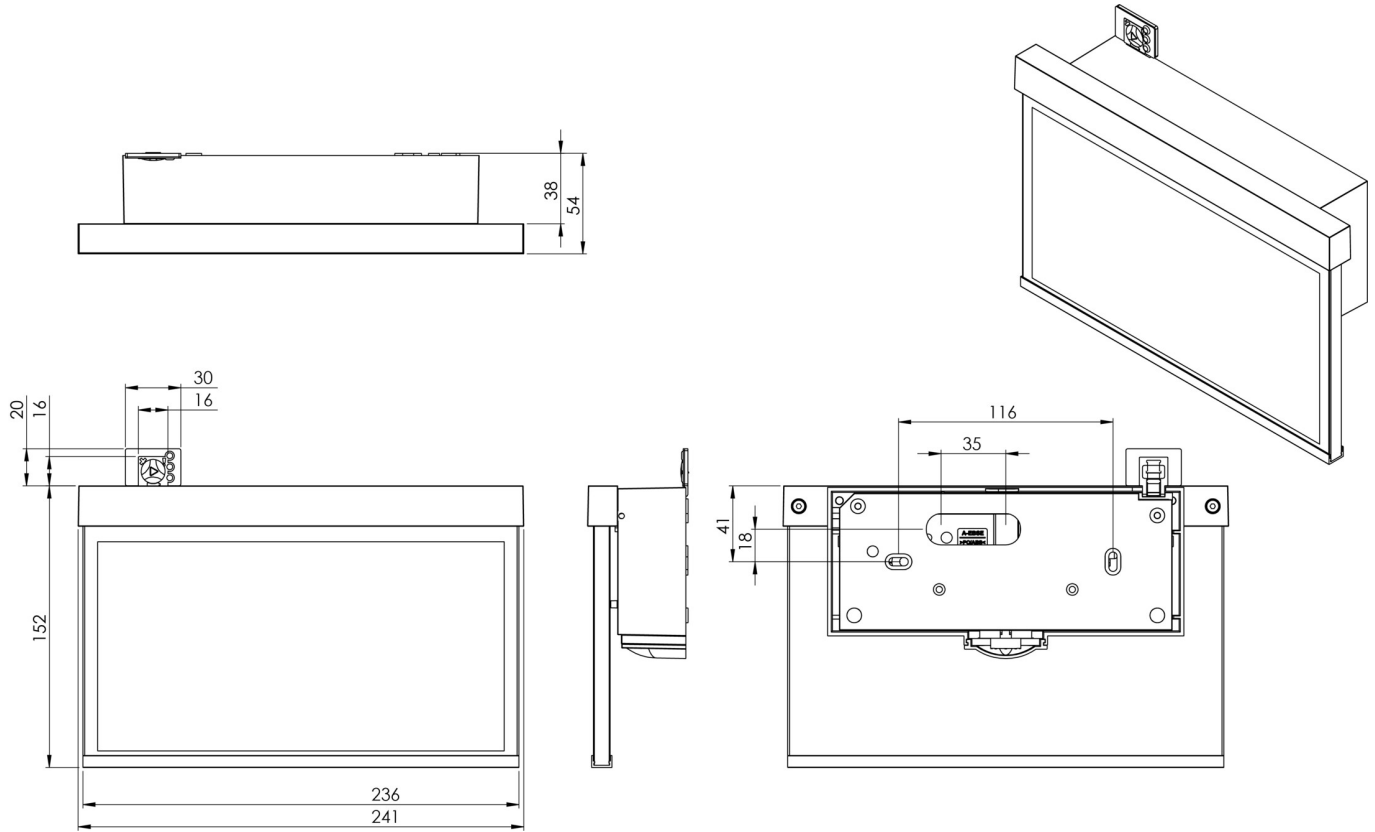

TEKNISK TEGNING

TILBEHØRSLISTE

BALLPLX-AM -

AM-X-APA - AM/AX utenpåliggende adapter

Fra: 11.10.2024 - Det tas forbehold om tekniske endringer og feil.