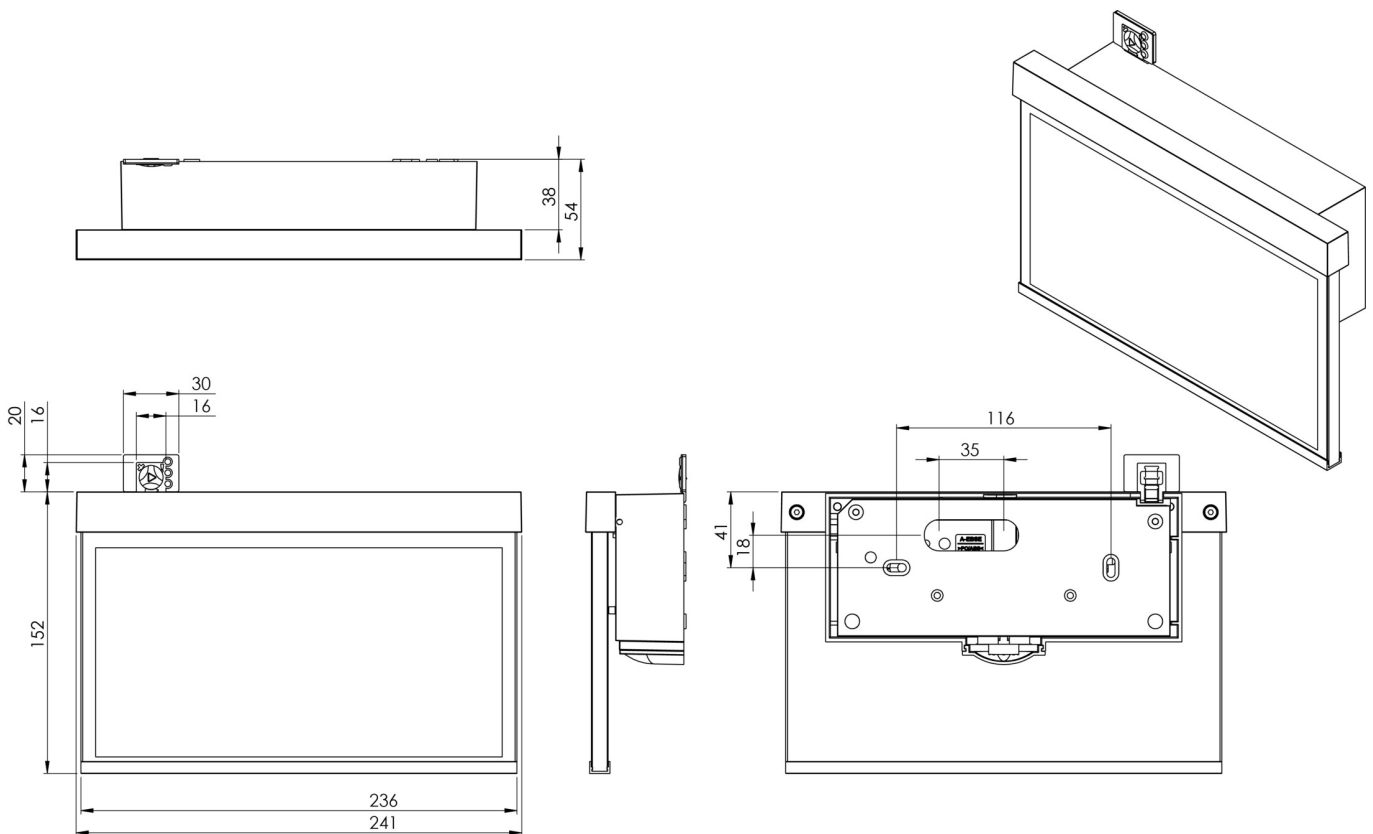

Art.-Nr: AMW403SC-E
Utgangsskilt lys
Veggkonstruksjon, Selvkontroll (SC), 3 timer, 22 m, IP40,
Sinkstøping, rustfritt stål

Moderne sink-trykkstøpt redningstegnlampe for veggmontering, for merking av rednings- og rømningsveier.

Mer informasjon

www.rp-group.com/nb_NO/item/AMW403SC-E

TEKNISKE DATA

Type armatur	Utgangsskilt lys
Monteringstype	Veggkonstruksjon
Deteksjonsområde	22 m
piktogram	sett
Lyspærer	LED
Koffertmateriale	Sinkstøping
Farge på huset	rustfritt stål
IP-beskyttelse)	IP40
Slagstyrke (IK)	≥ 3
Sertifisering	WEEE, CE, ENEC
beskyttelses klasse	2
overvåkning	SelfControl (SC)
Brotid	3 timer
Batteri	LiFePO4 6,4 V/1,2 Ah
Maks effekt.	4,3 W
Ytelse DS	3,5 W
Ytelse BS	0,9 W

Omgivelsestemperatur DS	-5 °C - 40 °C
Omgivelsestemperatur BS	-5 °C - 40 °C
dybde	50 mm
Bredde	236 mm
Høyde	151 mm
Vekt	1.33
Vekt inkludert emballasje	1.69
Tolltariffnummer	94056180
EAN	4260766555107

TEKNISK TEGNING