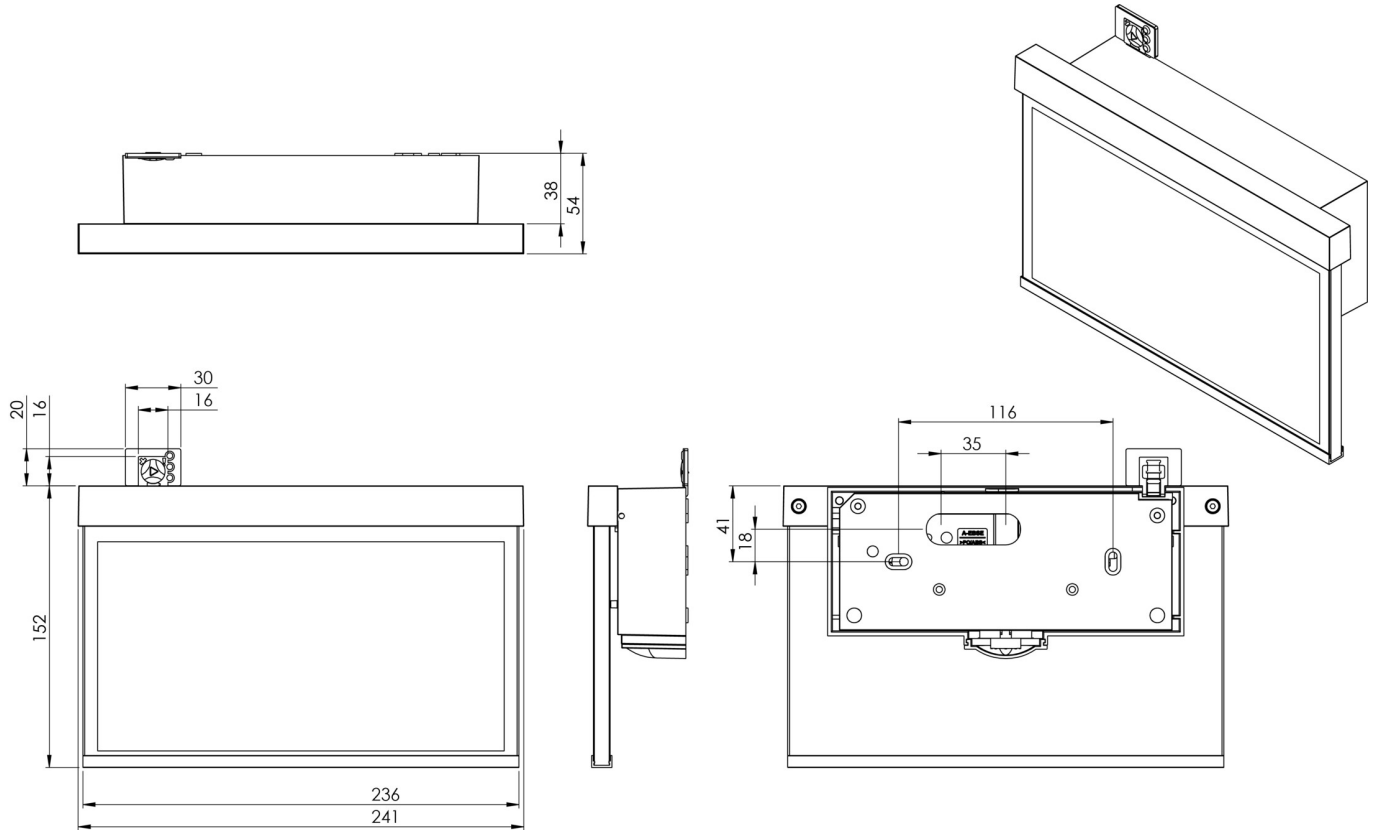

TEKNISK TEGNING

TILBEHØRSLISTE

BALLPLX-AM -

AM-X-APA - AM/AX utenpåliggende adapter

LFP3212.K-SET-2AKKU - CS_VALUE_BatteryTechnology. Batteri

LIGNENDE PRODUKTER

Varenr.	Bilde	overvåkning	omsorg	Farge	investering	Automatisk inspeksjonsbok	Vedlikehold-sinnsats	fjernvedlikehold	maks. lys	Individuell lys-overvåking
AMW403WL		Trådløs profesjonell (WL)	Ett batteri	RAL 9003	€€	Ja	lav	Ja	1 000 per system	sentralt
AMW403WL-AZ		Trådløs profesjonell (WL)	Ett batteri	RAL 7016	€€	Ja	lav	Ja	1 000 per system	sentralt

Fra: 11.10.2024 - Det tas forbehold om tekniske endringer og feil.