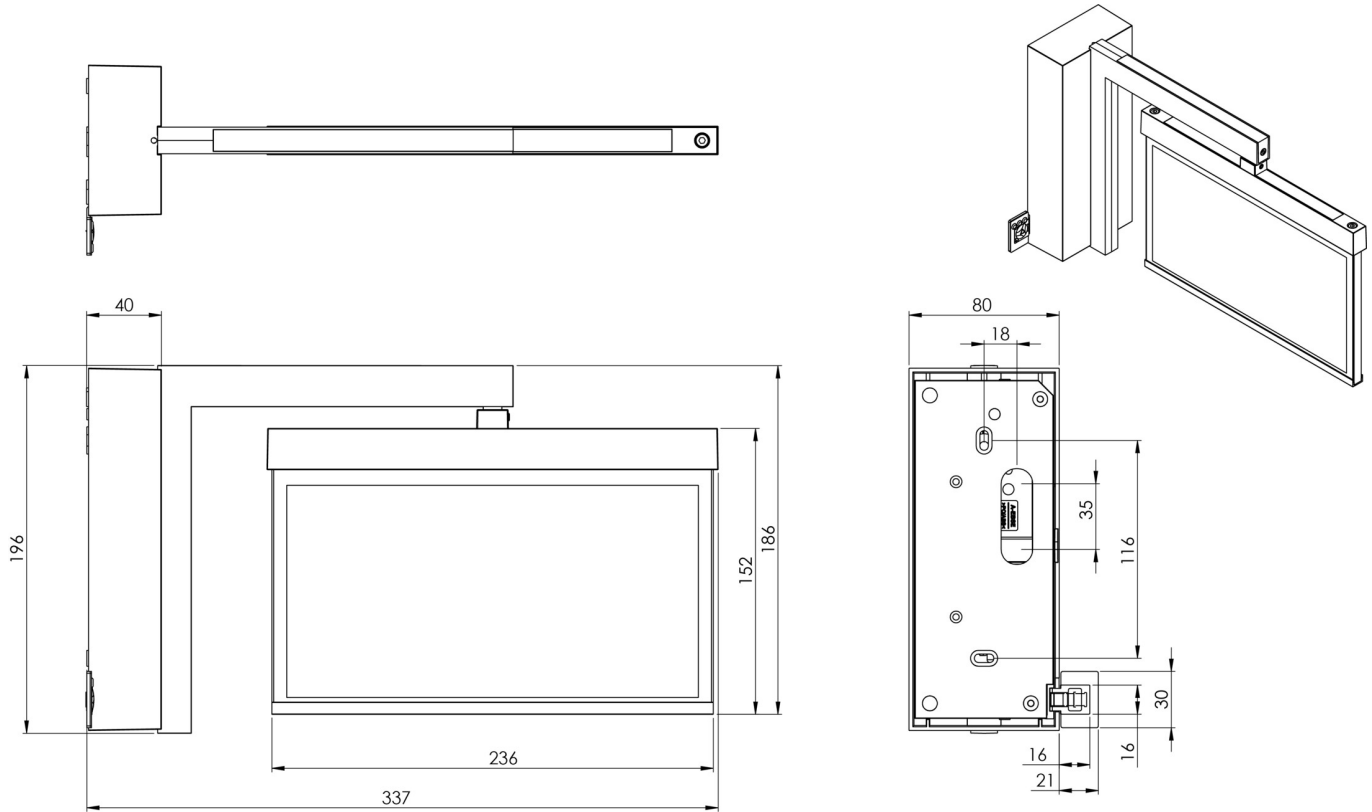

TEKNISK TEGNING

TILBEHØRSLISTE

AM-X-APA - AM/AX utenpåliggende adapter