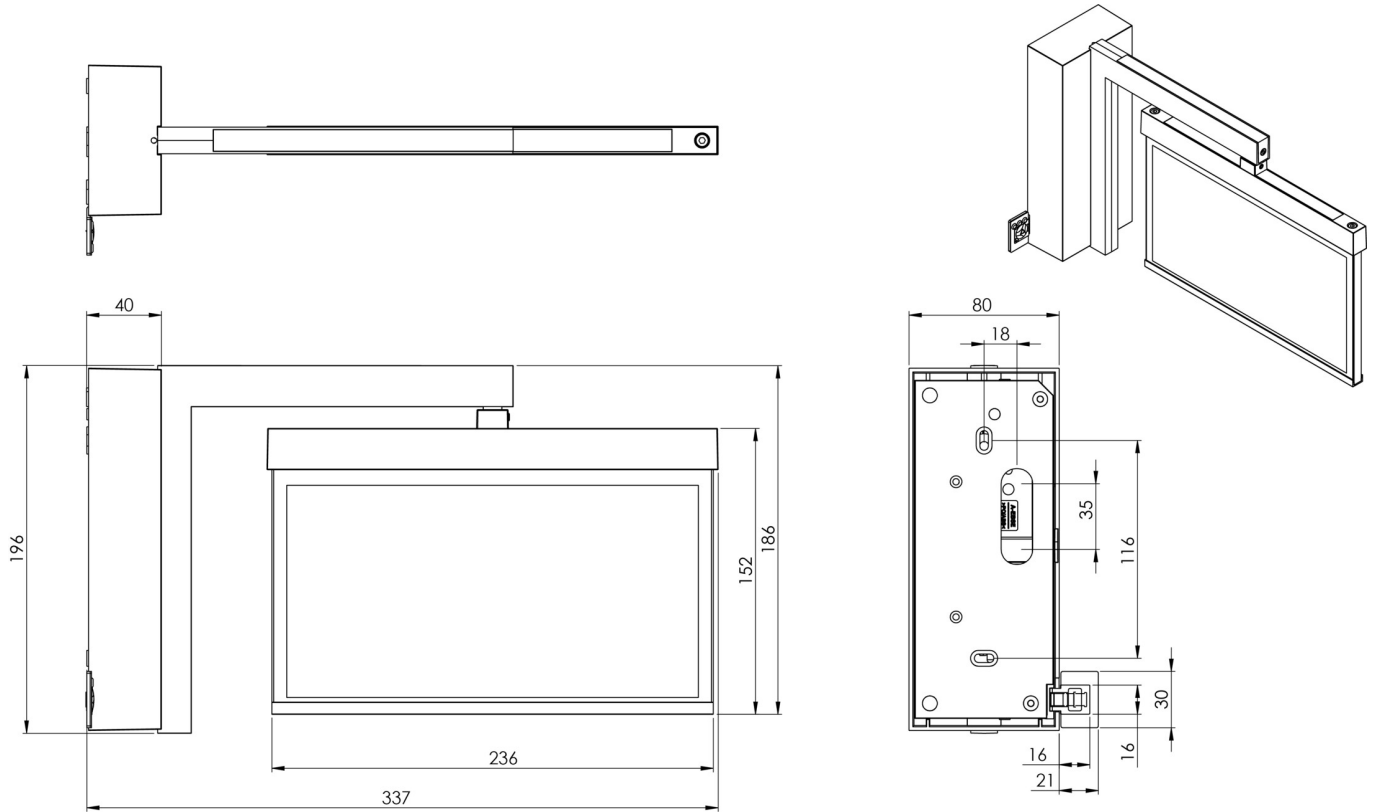

DESSIN TECHNIQUE

Liste des accessoires

AM-X-APA -