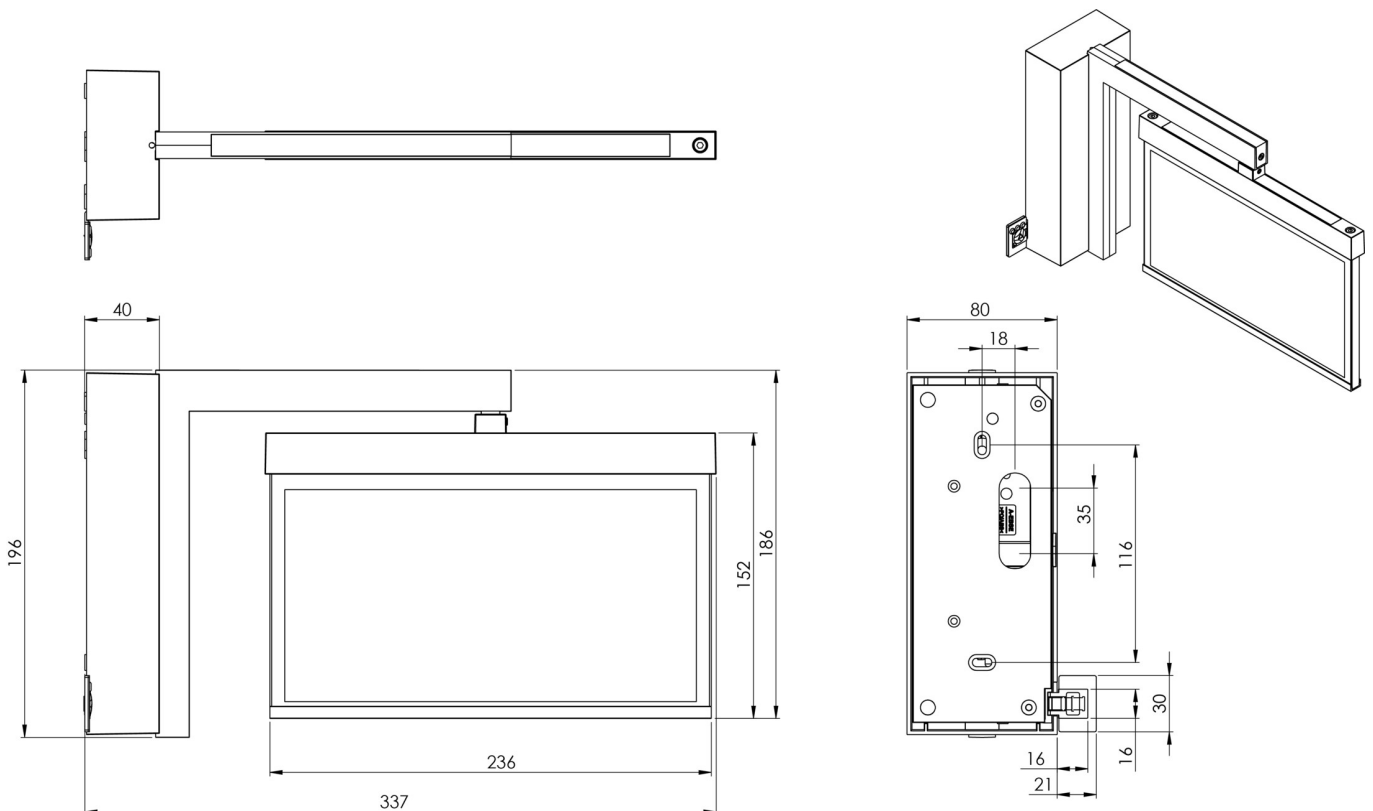

Ytelse BS	0,9 W
Omgivelsestemperatur DS	-5 °C - 40 °C
Omgivelsestemperatur BS	-5 °C - 40 °C
dybde	80 mm
Bredde	334 mm
Høyde	196 mm
Vekt	1.56
Vekt inkludert emballasje	1.92
Tolltariffnummer	94056180
EAN	4260766555121

TEKNISK TEGNING

TILBEHØRSLISTE

AM-X-APA - AM/AX utenpåliggende adapter

Fra: 11.10.2024 - Det tas forbehold om tekniske endringer og feil.