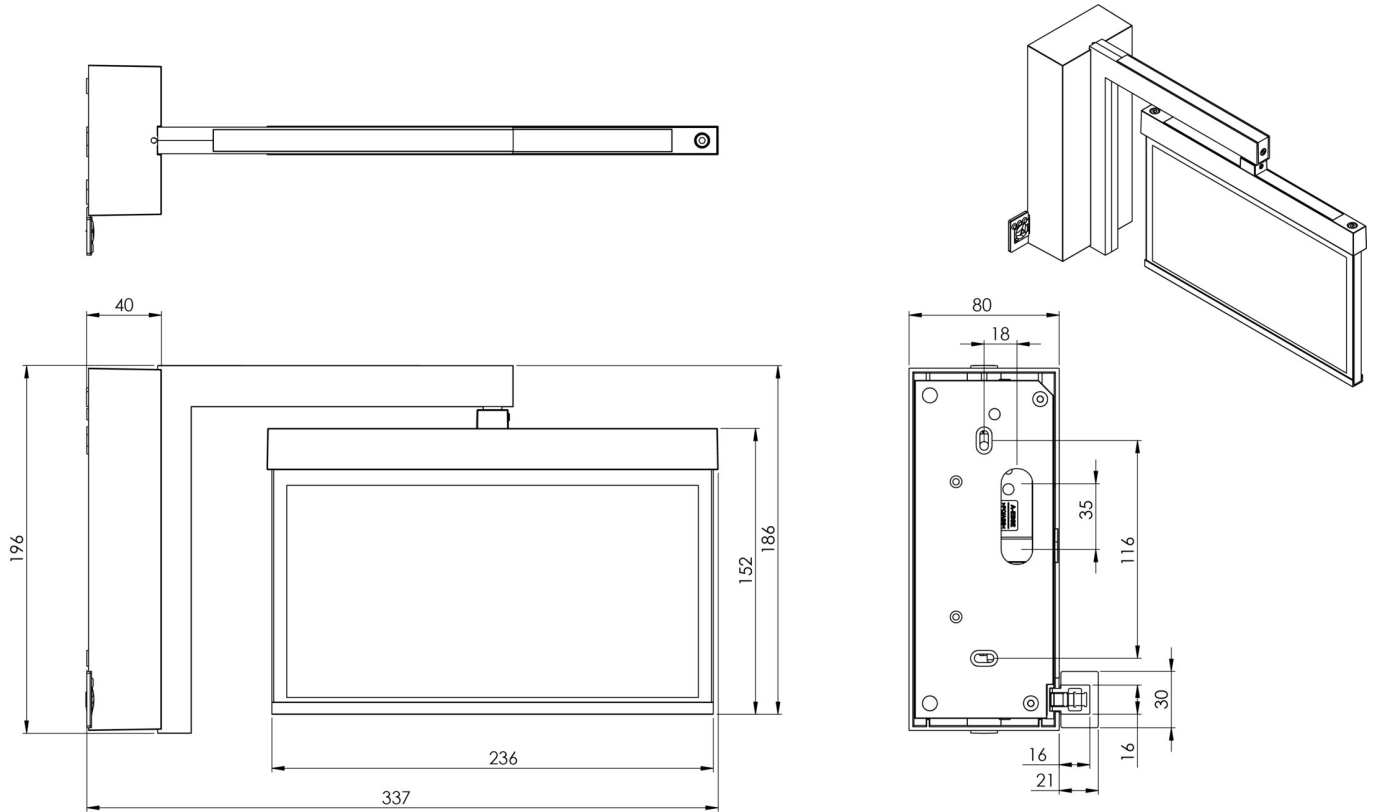

TECHNISCHE ZEICHNUNG

ZUBEHÖRLISTE

AM-X-APA - Aufputzadapter AM/AX

LFP3212.K-SET-2AKKU - CS_VALUE_BatteryTechnology. Batterie

ÄHNLICHE PRODUKTE

Art.-Nr.	Bild	Überwachung	Versorgung	Farbe	Investition	Automatisches Prüfbuch	Wartungsaufwand	Fernwartung	max. Leuchten	Einzelleuchten Überwachung
AMWA401WL		Wireless Professional (WL)	Einzelbatterie	RAL 9003	€€	Ja	gering	Ja	1.000 pro System	zentral
AMWA401WLE		Wireless Professional (WL)	Einzelbatterie	Edelstahl	€€	Ja	gering	Ja	1.000 pro System	zentral

Stand: 11.10.2024 - Technische Änderungen und Irrtümer vorbehalten.