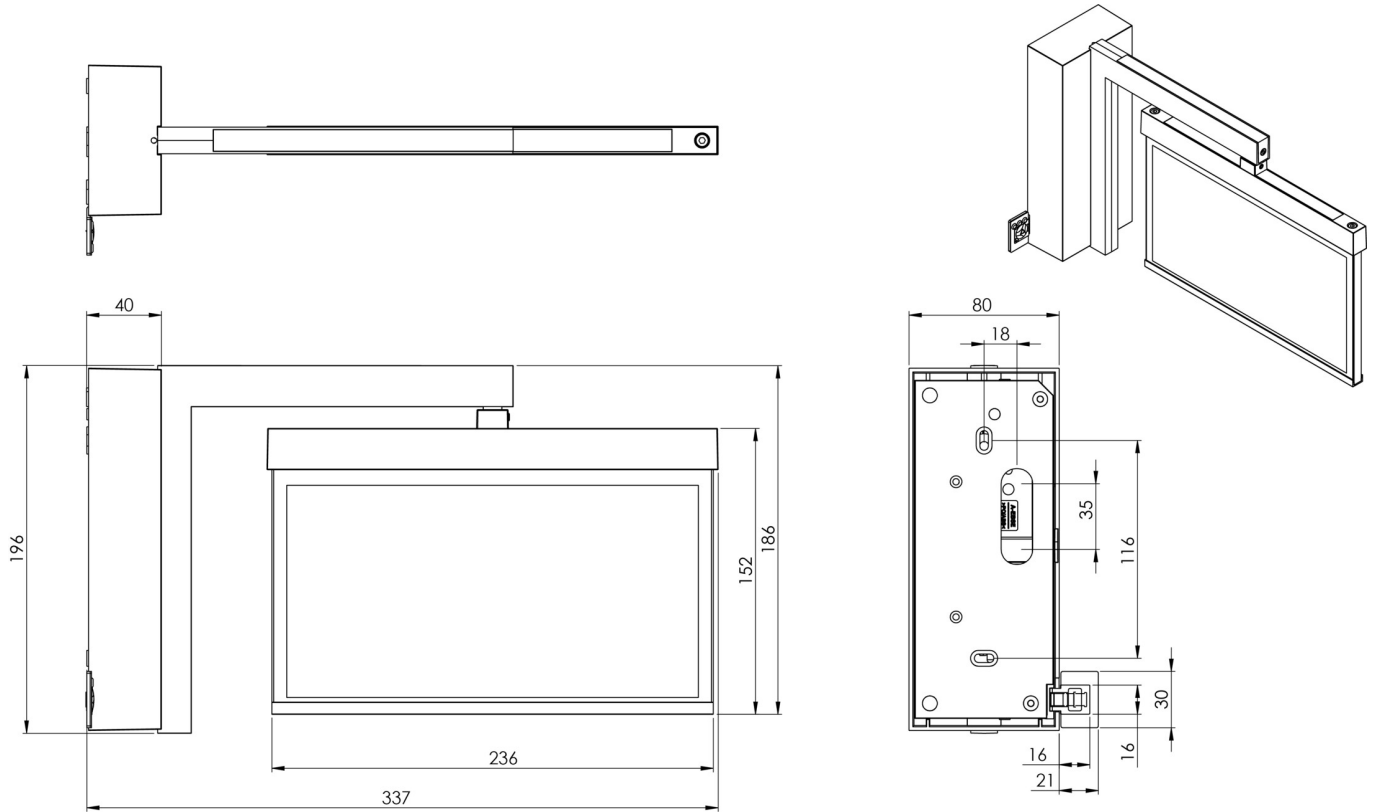

TEKNISK TEGNING

TILBEHØRSLISTE

AM-X-APA - AM/AX utenpåliggende adapter

LFP3212.K-SET-2AKKU - CS_VALUE_BatteryTechnology. Batteri

LIGNENDE PRODUKTER

Varenr.	Bilde	overvåking	omsorg	Farge	investering	Automatisk inspeksjonsbok	Vedlikeholdsinnsats	fjernvedlikehold	maks. lys	Individuell lysovervåking
AMWA401WL		Trådløs profesjonell (WL)	Ett batteri	RAL 9003	€€	Ja	lav	Ja	1 000 per system	sentralt
AMWA401WLE		Trådløs profesjonell (WL)	Ett batteri	Edelstahl	€€	Ja	lav	Ja	1 000 per system	sentralt

Fra: 11.10.2024 - Det tas forbehold om tekniske endringer og feil.