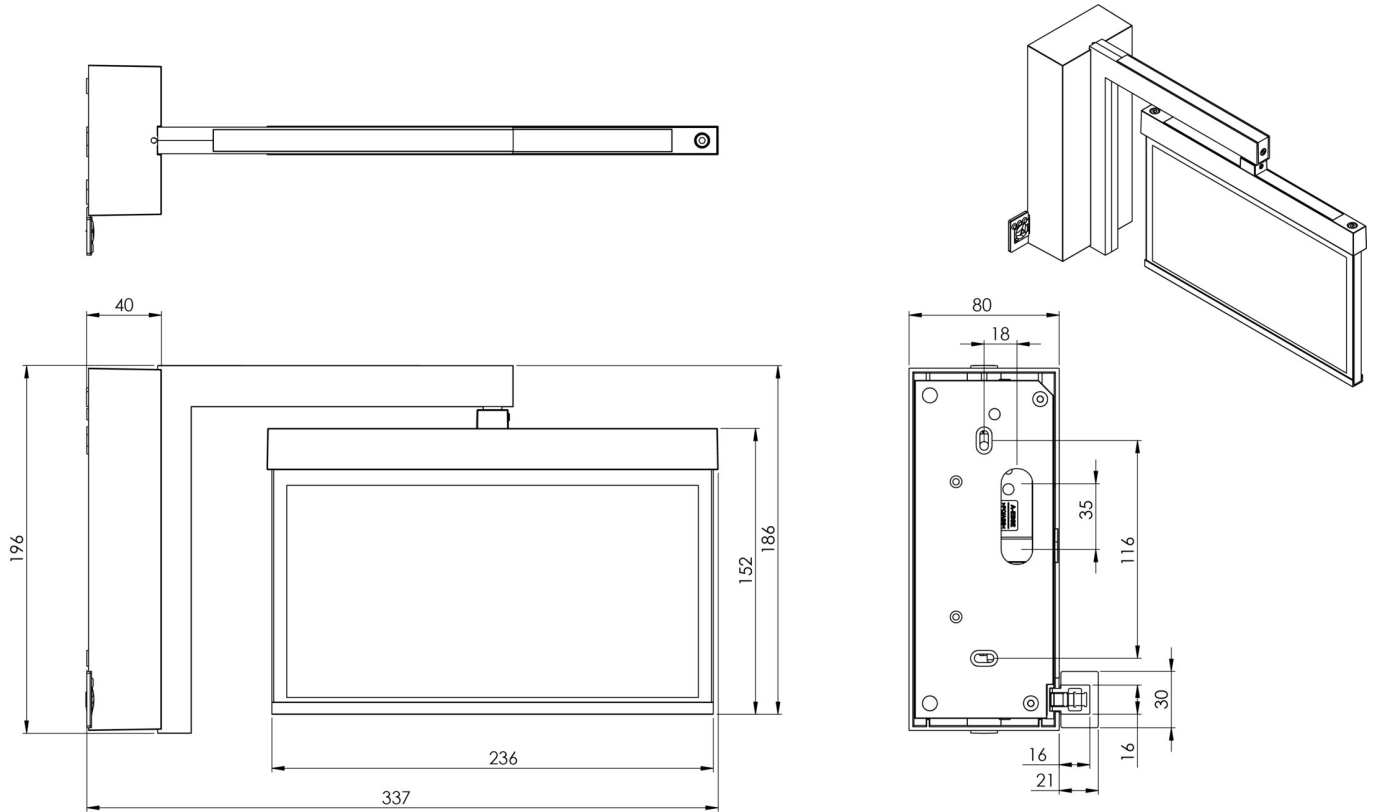

TEKNISK TEGNING

TILBEHØRSLISTE

AM-X-APA - AM/AX utenpåliggende adapter

LFP3212.K-SET-2AKKU - CS_VALUE_BatteryTechnology. Batteri

LIGNENDE PRODUKTER

Varenr.	Bilde	overvåking	omsorg	Farge	investering	Automatisk inspeksjonsbok	Vedlikeholdsinnsats	fjernvedlikehold	maks. lys	Individuell lysovervåking
AMWA401WL-AZ		Trådløs profesjonell (WL)	Ett batteri	RAL 7016	€€	Ja	lav	Ja	1 000 per system	sentralt
AMWA401WL-E		Trådløs profesjonell (WL)	Ett batteri	Edelstahl	€€	Ja	lav	Ja	1 000 per system	sentralt

Fra: 11.10.2024 - Det tas forbehold om tekniske endringer og feil.