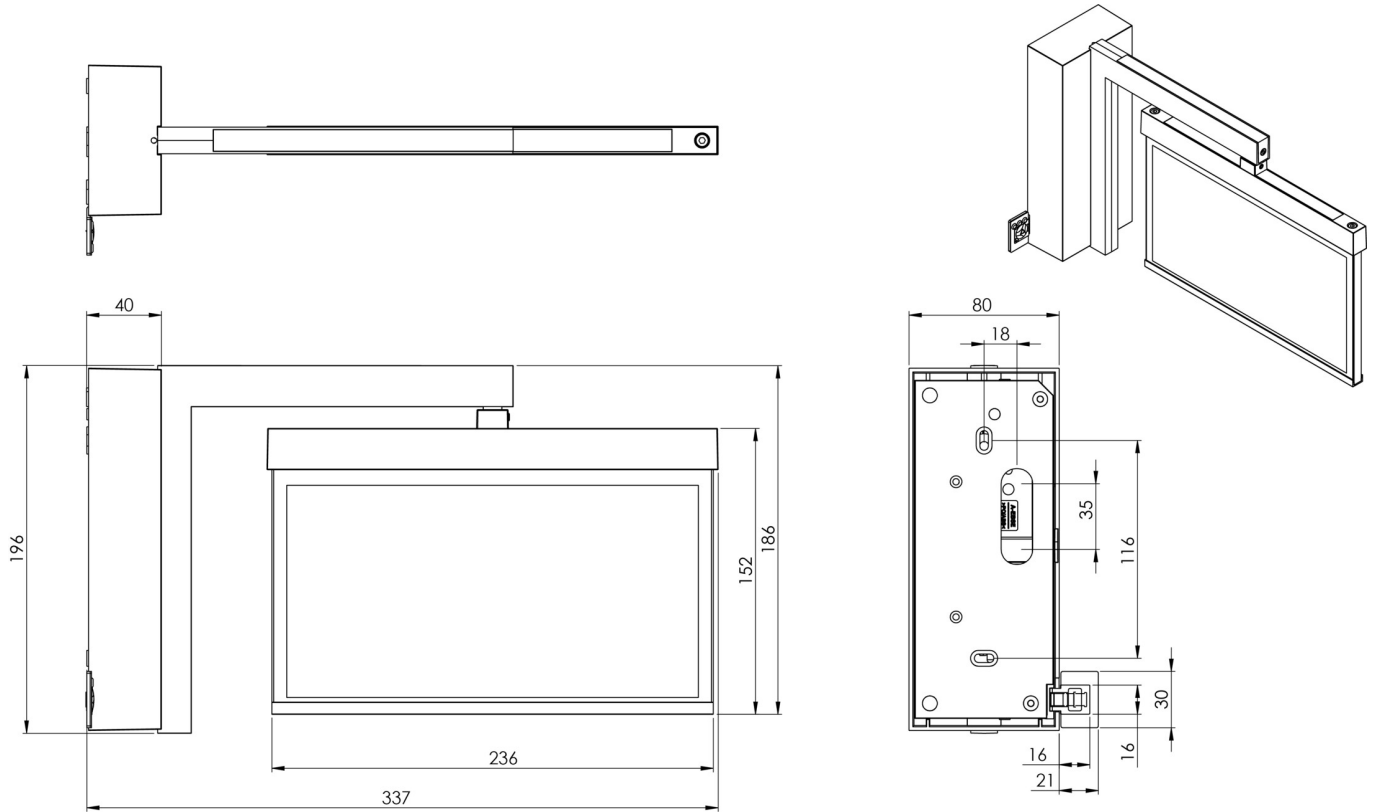

TEKNISK TEGNING

TILBEHØRSLISTE

AM-X-APA - AM/AX utenpåliggende adapter

LFP3212.K-SET-2AKKU - CS_VALUE_BatteryTechnology. Batteri

LIGNENDE PRODUKTER

Varenr.	Bilde	overvåking	omsorg	Farge	investering	Automatisk inspeksjonsbok	Vedlikeholdsinnsats	fjernvedlikehold	maks. lys	Individuell lysovervåking
AMWA403WL-AZ		Trådløs profesjonell (WL)	Ett batteri	RAL 7016	€€	Ja	lav	Ja	1 000 per system	sentralt
AMWA403WL-E		Trådløs profesjonell (WL)	Ett batteri	Edelstahl	€€	Ja	lav	Ja	1 000 per system	sentralt

Fra: 11.10.2024 - Det tas forbehold om tekniske endringer og feil.