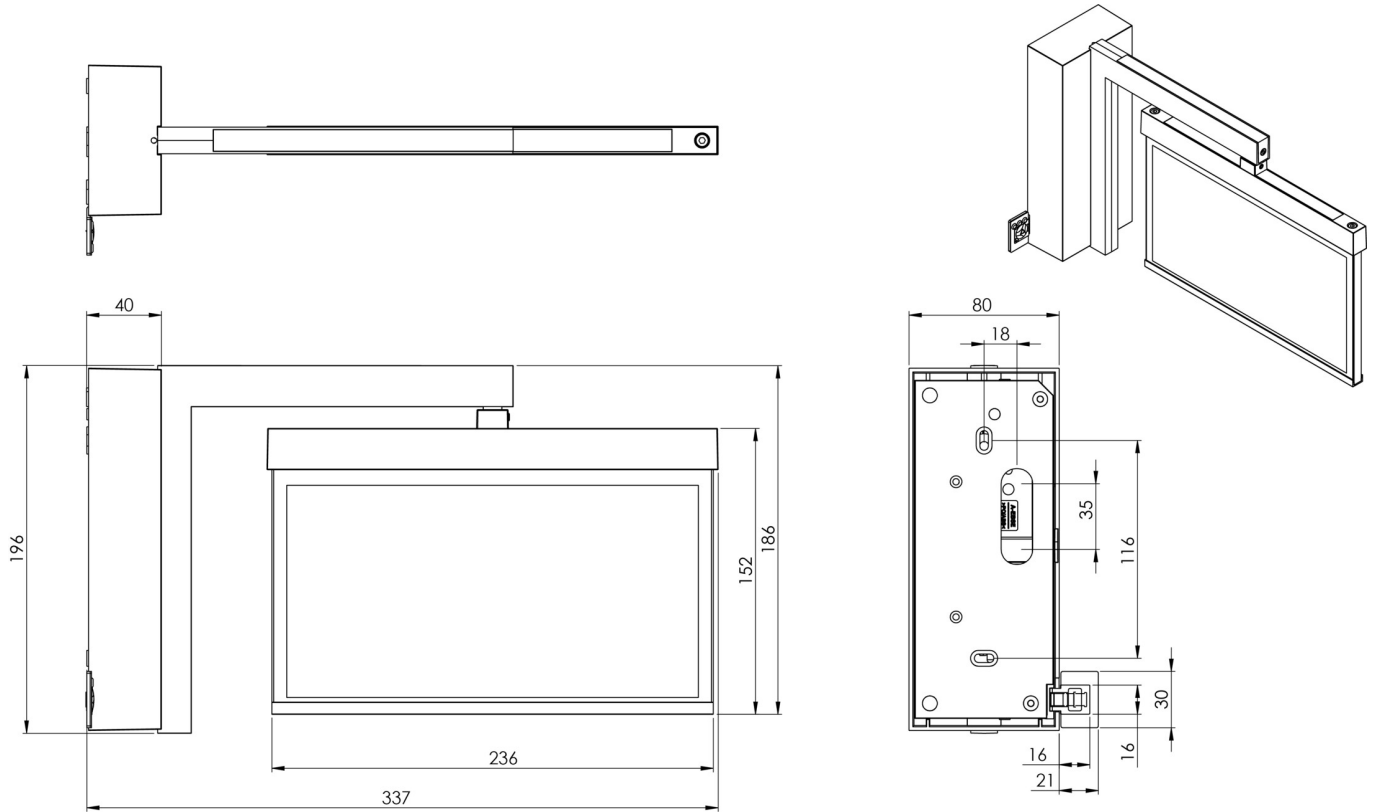

**Art.-Nr: AMWA509CC**

**Luminaire à pictogramme systèmes d'alimentation électrique centralisée**

**Montage mural, CoreCompact 24 (CC), CPS, 22 m, IP40, Zinc moulé sous pression, blanc**

AMWA est un luminaire à pictogramme de secours en zinc moulé sous pression destiné à un montage mural en saillie conçu comme support mural pour l'identification des voies de secours et d'évacuation. Il fait partie de la série de luminaires A, laquelle propose des systèmes pour tout type de montage et a reçu le German Design Award pour son design rectiligne homogène. Les luminaires de la série A sont équipés d'ampoules LED modernes et offrent une grande flexibilité grâce à leur système de pictogrammes variables.

## DONNÉES TECHNIQUES

Type de luminaire	Luminaire à pictogramme
Type d'installation	Montage mural
Distance de reconnaissance	22 m
Pictogramme	Set
Ampoules	LED
Matériel du boîtier	Zinc moulé sous pression
Couleur du boîtier	blanc
Type de protection (IP)	IP40
Résistance aux impacts (IK)	≥ 3
Certification	WEEE, CE, ENEC
Classe de protection	2
Alimentation	systèmes d'alimentation électrique centralisée
Surveillance	CoreCompact 24 (CC)
Temps d'autonomie	CPS
Batterie	/
Mode de fonctionnement	Mode veille / mode continu

Tension d'entréeAC	24 V
Puissance max.	2,8 W
Puissance DS	2,8 W
Puissance BS	0,4 W
Température ambiante DS	-5 °C - 40 °C
Température ambiante BS	-5 °C - 40 °C
Profondeur	80 mm
Largeur	334 mm
Hauteur	196 mm
Poids	1.41
Poids, emballage inclus	1.77
Section de raccordement	2.5 mm <sup>2</sup>
Entrée de commutation	non
Blocage de l'éclairage de secours	non
Connexion de la batterie	non
Flux lumineux réseau	165 lm
Flux lumineux secours	165 lm
Numéro du tarif douanier	94056180
EAN	4260682156549

## DESSIN TECHNIQUE