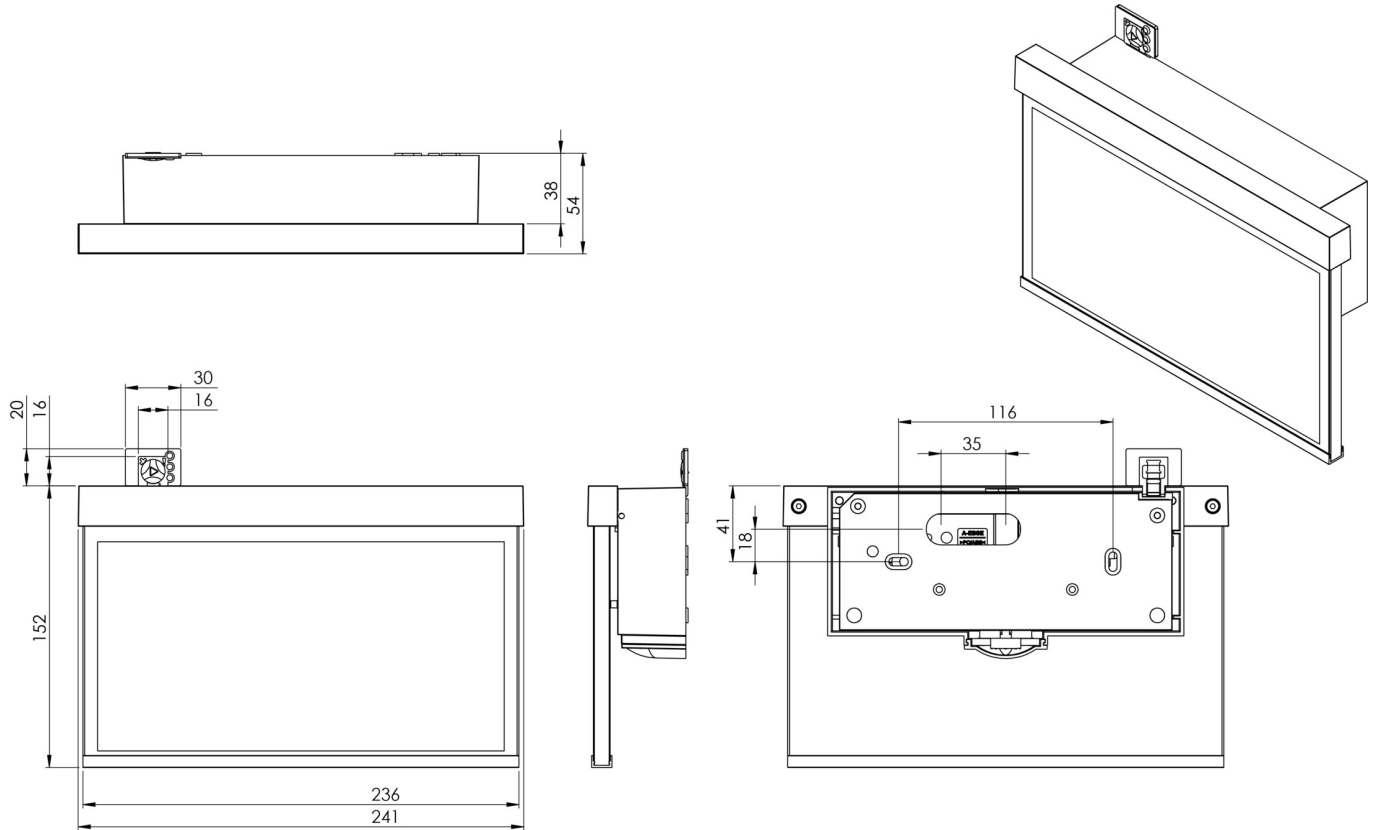

TEKNISK TEGNING

TILBEHØRSLISTE

BALLPLX-AM -

AM-X-APA - AM/AX utenpåliggende adapter

LIGNENDE PRODUKTER

Varenr.	Bilde	overvåkning	omsorg	Farge	investering	Automatisk inspeksjonsbok	Vedlikehold-sinnsats	fjernvedlikehold	maks. lys	Individuell lys-overvåking
AMWT009ML-AZ		Sentral strømforsyning (ML)	Sentral strømforsyning	RAL 7016	€€€	Ja	lav	Ja	1920 kroner per system	sentralt
AMWT009ML-E		Sentral strømforsyning (ML)	Sentral strømforsyning	Edelstahl	€€€	Ja	lav	Ja	1920 kroner per system	sentralt

Fra: 11.10.2024 - Det tas forbehold om tekniske endringer og feil.