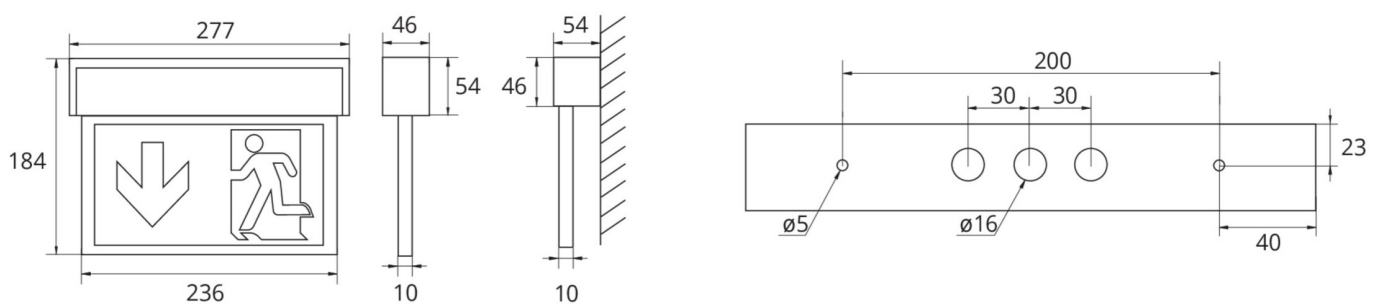

Puissance max.	5,3 W
Puissance DS	3,9 W
Puissance BS	1,5 W
Profondeur	54 mm
Largeur	277 mm
Hauteur	184 mm
Poids	0.89
Poids, emballage inclus	1.06
Section de raccordement	2.5 mm²
Entrée de commutation	Oui
Blocage de l'éclairage de secours	non
Connexion de la batterie	Fiche
Fonction de variation	Non
Flux lumineux réseau	190 lm
Flux lumineux secours	190 lm
Numéro du tarif douanier	94056180
Pays d'origine	DEUTSCHLAND
EAN	4260659561116

DESSIN TECHNIQUE

LISTE DES ACCESSOIRES

DSA -
2PS-EB -