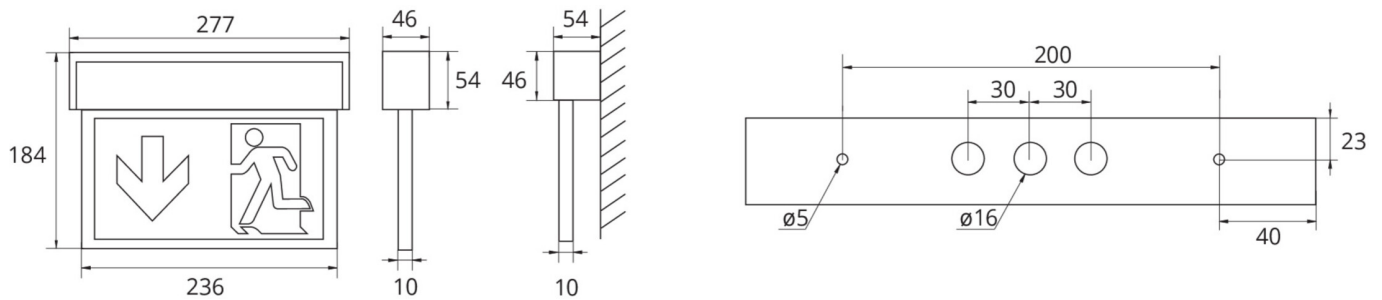

Leistung BS	1,5 W
Tiefe	54 mm
Breite	277 mm
Höhe	184 mm
Gewicht	0.89
Gewicht inkl. Verpackung	1.06
Anschlussquerschnitt	2.5 mm²
Schalteingang	Ja
Notlichtblockierung	Nein
Batterieanschluss	Stecker
Dimmfunktion	Nein
Lichtstrom Netz	190 lm
Lichtstrom Not	190 lm
Zolltarifnummer	94056180
Ursprungsland	DEUTSCHLAND
EAN	4260659561505

TECHNISCHE ZEICHNUNG

ZUBEHÖRLISTE

DSA - Seilabhängung

2PS-EB - Pendel