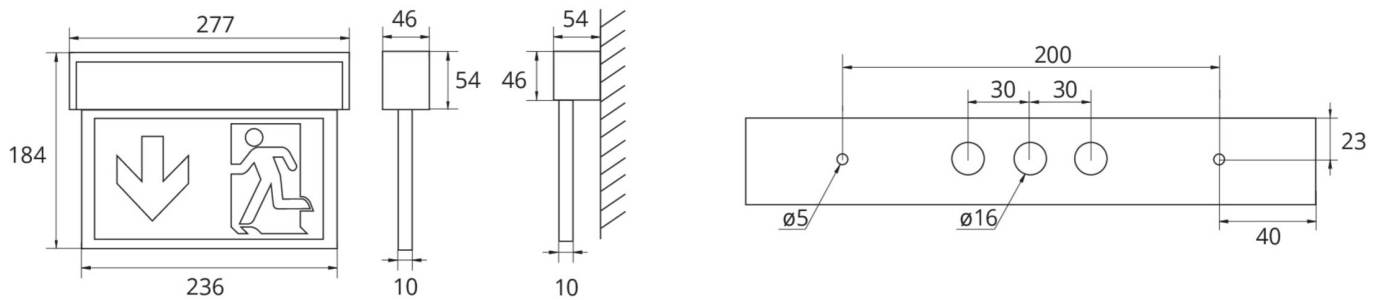

Leistung BS	1,5 W
Tiefe	54 mm
Breite	277 mm
Höhe	184 mm
Gewicht	0.89
Gewicht inkl. Verpackung	1.06
Anschlussquerschnitt	2.5 mm²
Schalteingang	Ja
Notlichtblockierung	Nein
Batterieanschluss	Stecker
Dimmfunktion	Nein
Lichtstrom Netz	190 lm
Lichtstrom Not	190 lm
Zolltarifnummer	94056180
Ursprungsland	DEUTSCHLAND
EAN	4260659561062

TECHNISCHE ZEICHNUNG

ZUBEHÖRLISTE

DSA - Seilabhängung

2PS-EB - Pendel