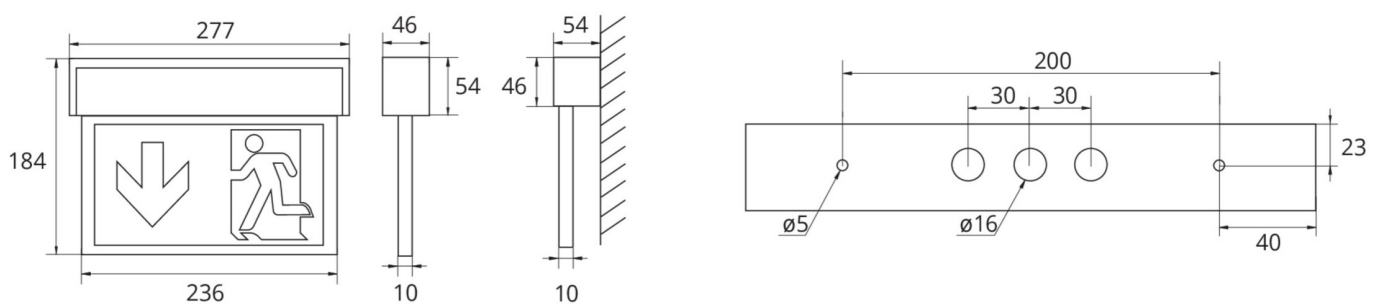

Puissance max.	5,3 W
Puissance DS	3,9 W
Puissance BS	1,5 W
Profondeur	54 mm
Largeur	277 mm
Hauteur	184 mm
Poids	0.89
Poids, emballage inclus	1.06
Section de raccordement	2.5 mm²
Entrée de commutation	Oui
Blocage de l'éclairage de secours	non
Connexion de la batterie	Fiche
Fonction de variation	Non
Flux lumineux réseau	190 lm
Flux lumineux secours	190 lm
Numéro du tarif douanier	94056180
Pays d'origine	DEUTSCHLAND
EAN	4260659561062

DESSIN TECHNIQUE

LISTE DES ACCESSOIRES

DSA -

2PS-EB -