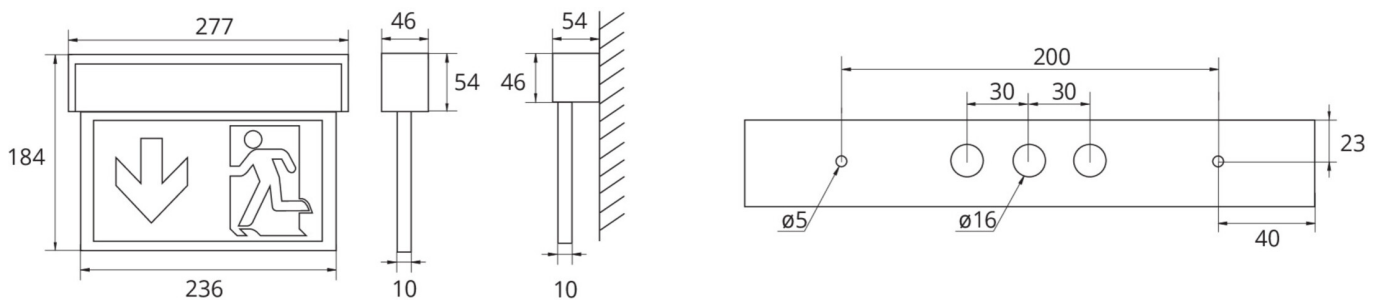

Moc DS	3,2 W
Moc BS	1 W
Głębokość	54 mm
Szerokość	277 mm
Wysokość	184 mm
Waga	0.81
Waga z opakowaniem	0.98
Przekrój przyłącza	2.5 mm²
Wejście przełączające	Nie
Blokowanie świateł awaryjnych	Nie
Złącze akumulatora	Nie
Funkcja ściemniania	Tak
Strumień świetlny - praca sieciowa	220 lm
Strumień świetlny - praca awaryjna	220 lm
Kod taryfy celnej	94056180
Kraj pochodzenia	DEUTSCHLAND
EAN	4260682149084

RYSUNEK TECHNICZNY

AKCESORIA

DSA - Zawiesie linkowe

2PS-EB -

Od: 05.07.2024 - Zastrzega się prawo do zmian technicznych i błędów.