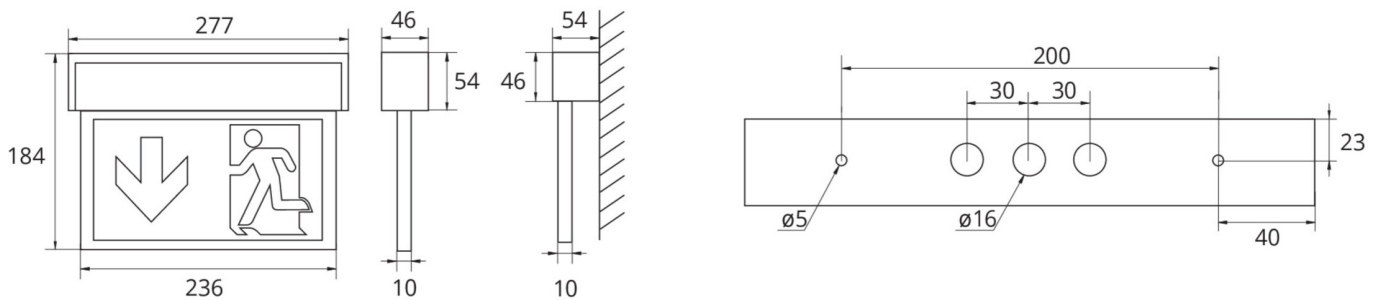

dybde	54 mm
Bredde	277 mm
Høyde	184 mm
Vekt	0.81
Vekt inkludert emballasje	0.98
Tverrsnitt for tilkobling	2.5 mm²
Koblingsinngang	Nei
Blokkering av nøddlys	Nei
Batteritilkobling	Nei
Dimmefunksjon	Ja
Lysstrømnettverk	220 lm
Lysstrøm nødsituasjon	220 lm
Tolltariffnummer	94056180
Opprinnelsesland	DEUTSCHLAND
EAN	4260349828567

TEKNISK TEGNING

TILBEHØRSLISTE

DSA -
2PS-EB -