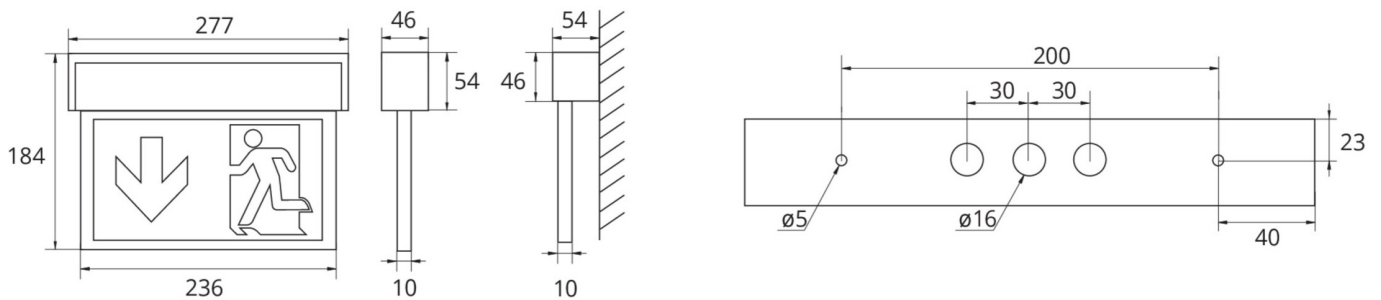

Largeur	277 mm
Hauteur	184 mm
Poids	0.75
Poids, emballage inclus	0.92
Section de raccordement	2.5 mm²
Entrée de commutation	non
Blocage de l'éclairage de secours	non
Connexion de la batterie	non
Fonction de variation	Oui
Numéro du tarif douanier	94056180
Pays d'origine	DEUTSCHLAND
EAN	4260682156587

DESSIN TECHNIQUE

ACCESSORY LIST

DSA -
2PS-EB -