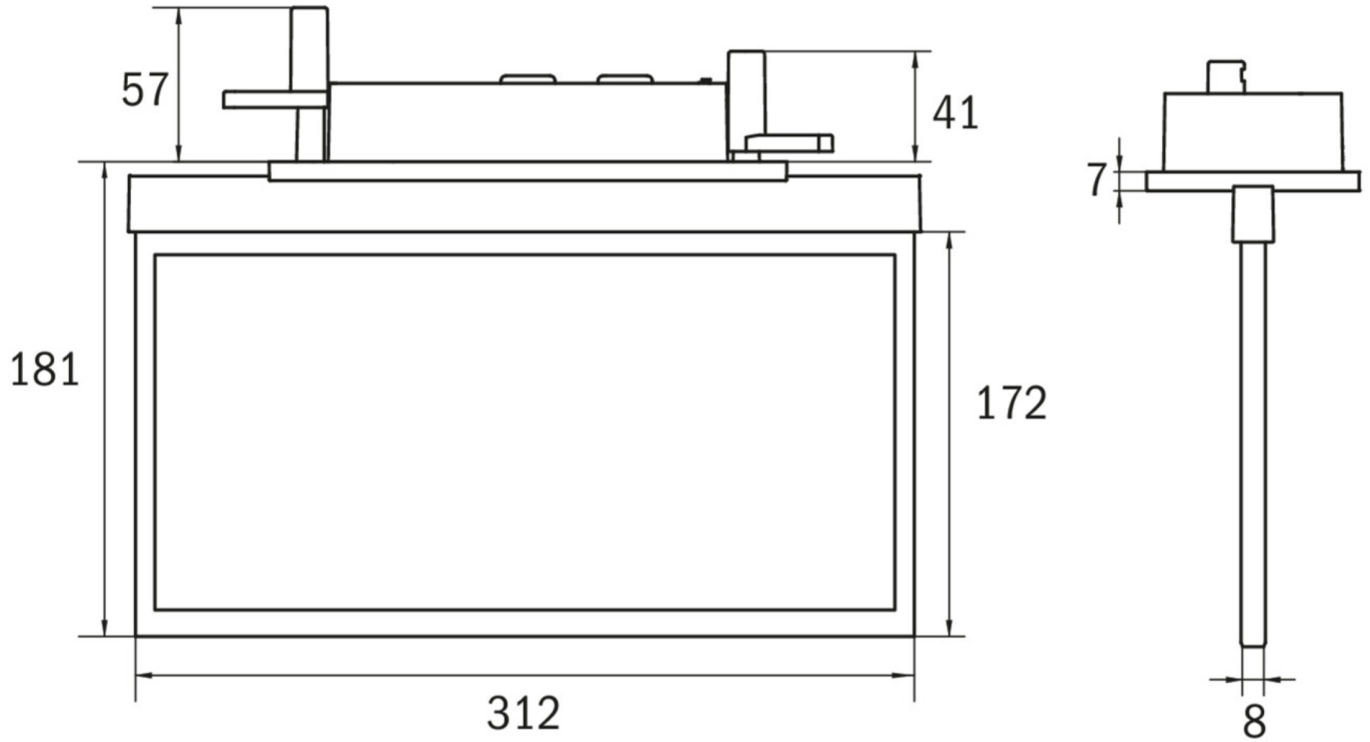

DESSIN TECHNIQUE

Liste des accessoires

AM-XBE -