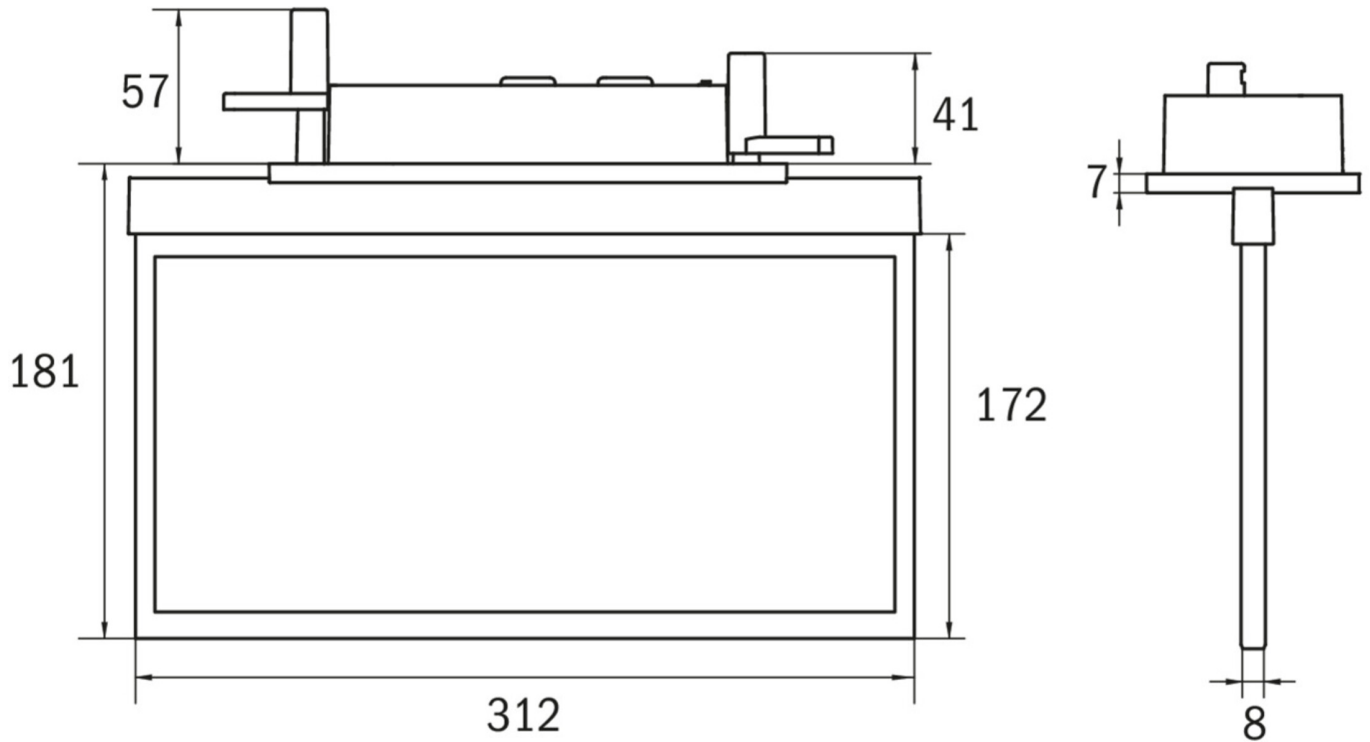

DESSIN TECHNIQUE

LISTE DES ACCESSOIRES

AM-XBE -
LFP3212-LEO - Technologie Batterie